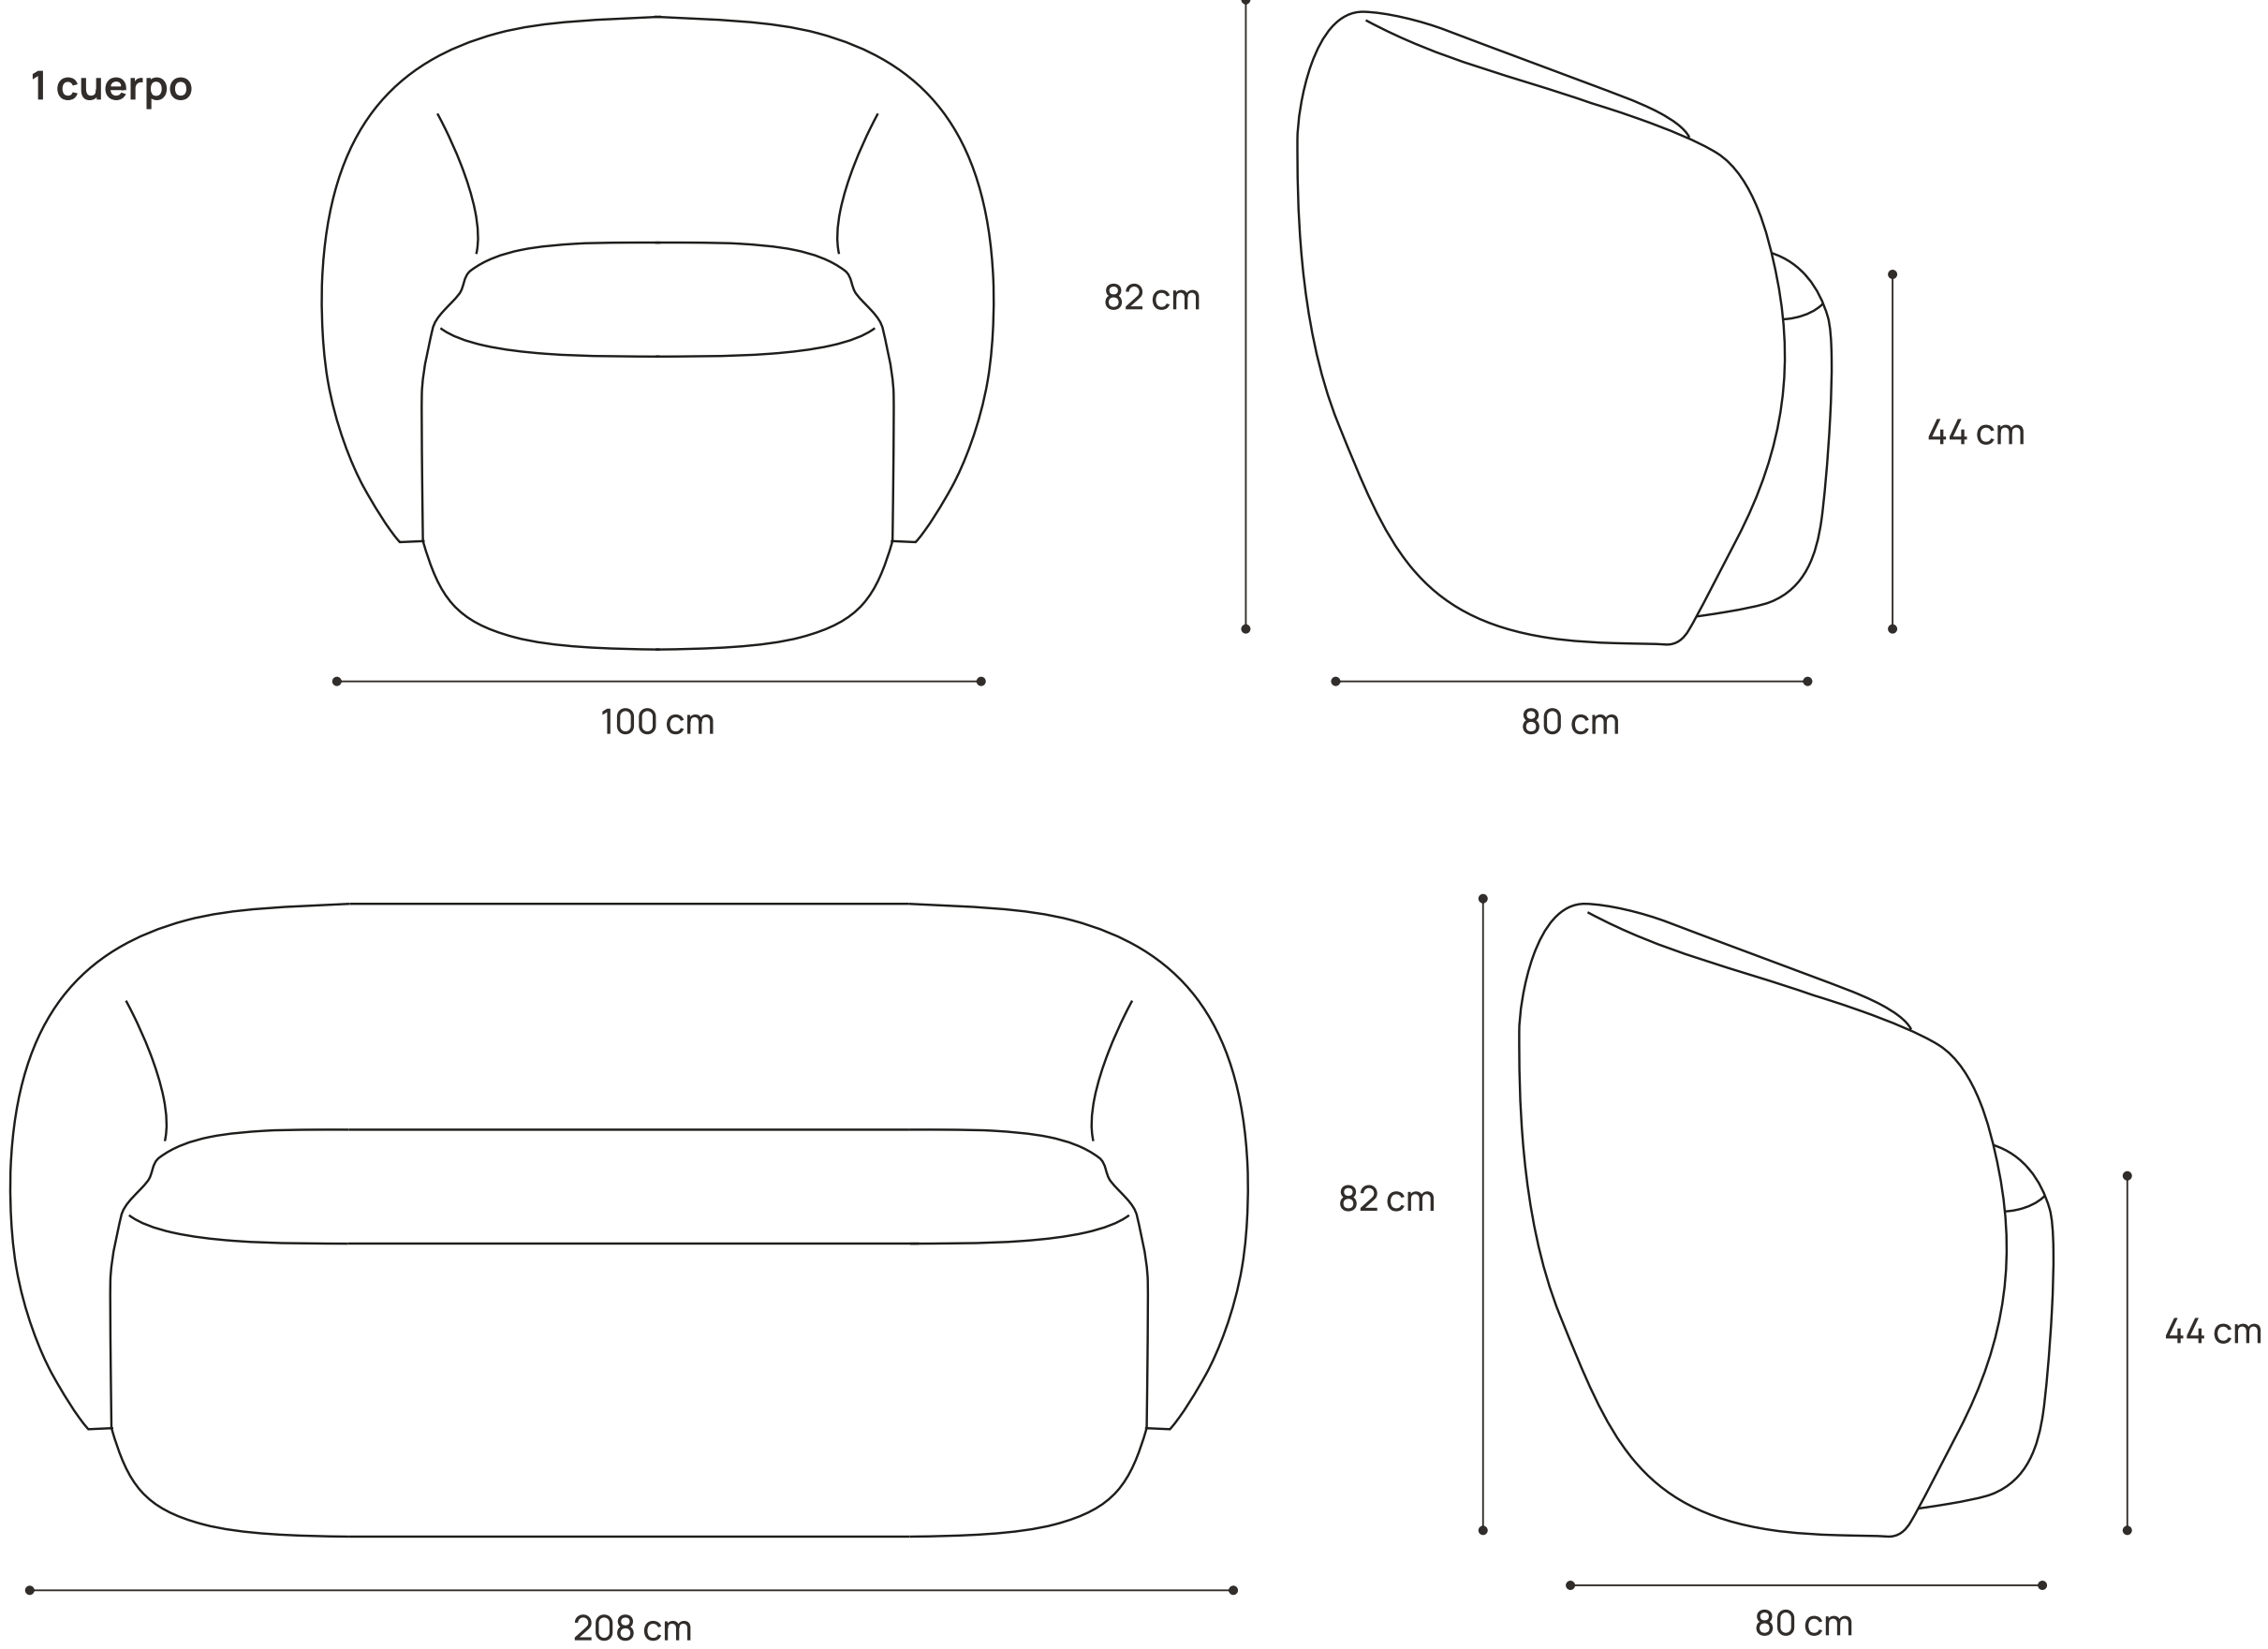

## Lounge

La línea Lounge de Numancia redefine los espacios de espera y áreas de descanso corporativas con un diseño orgánico y envolvente. Sus líneas curvas y estructura minimalista aportan una estética contemporánea y profesional, ideal para recepciones, salas de reuniones informales y **espacios de coworking**. Pensado para el confort durante la jornada laboral, este modelo combina un asiento profundo con un respaldo continuo que abraza al usuario, garantizando tanto comodidad como una excelente presencia visual en la oficina.

## Medidas