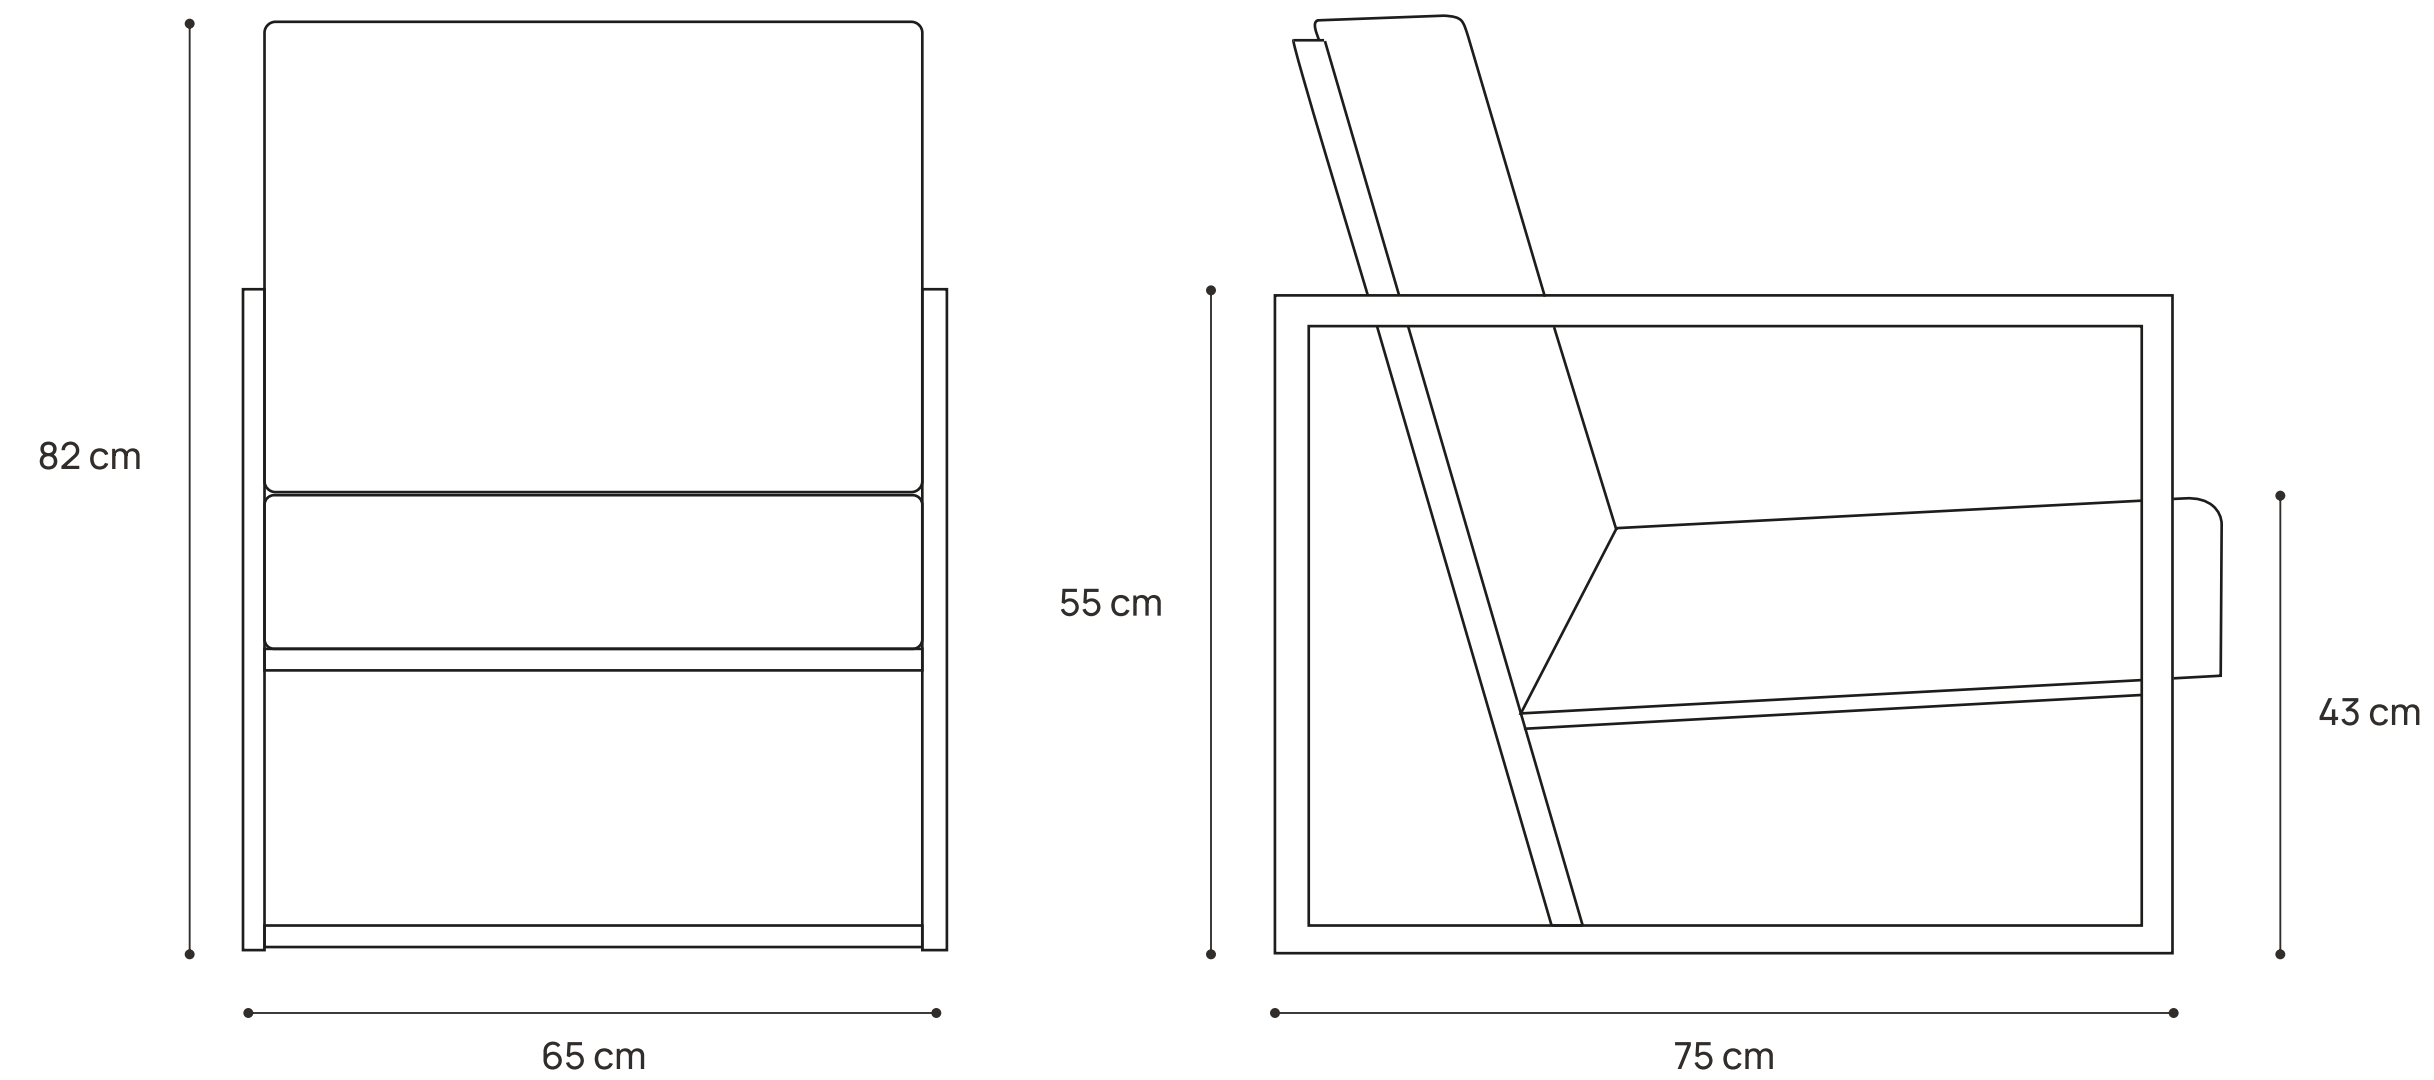

## Bold

Diseñada para jerarquizar entornos corporativos, la Butaca Bold destaca por su perfil geométrico de estilo industrial.

Su estructura metálica continua y visible contrasta a la perfección con la generosidad de su asiento y respaldo, brindando una estética moderna y un confort superior. Ideal para recepciones, salas de espera, oficinas ejecutivas y espacios colaborativos

## Medidas