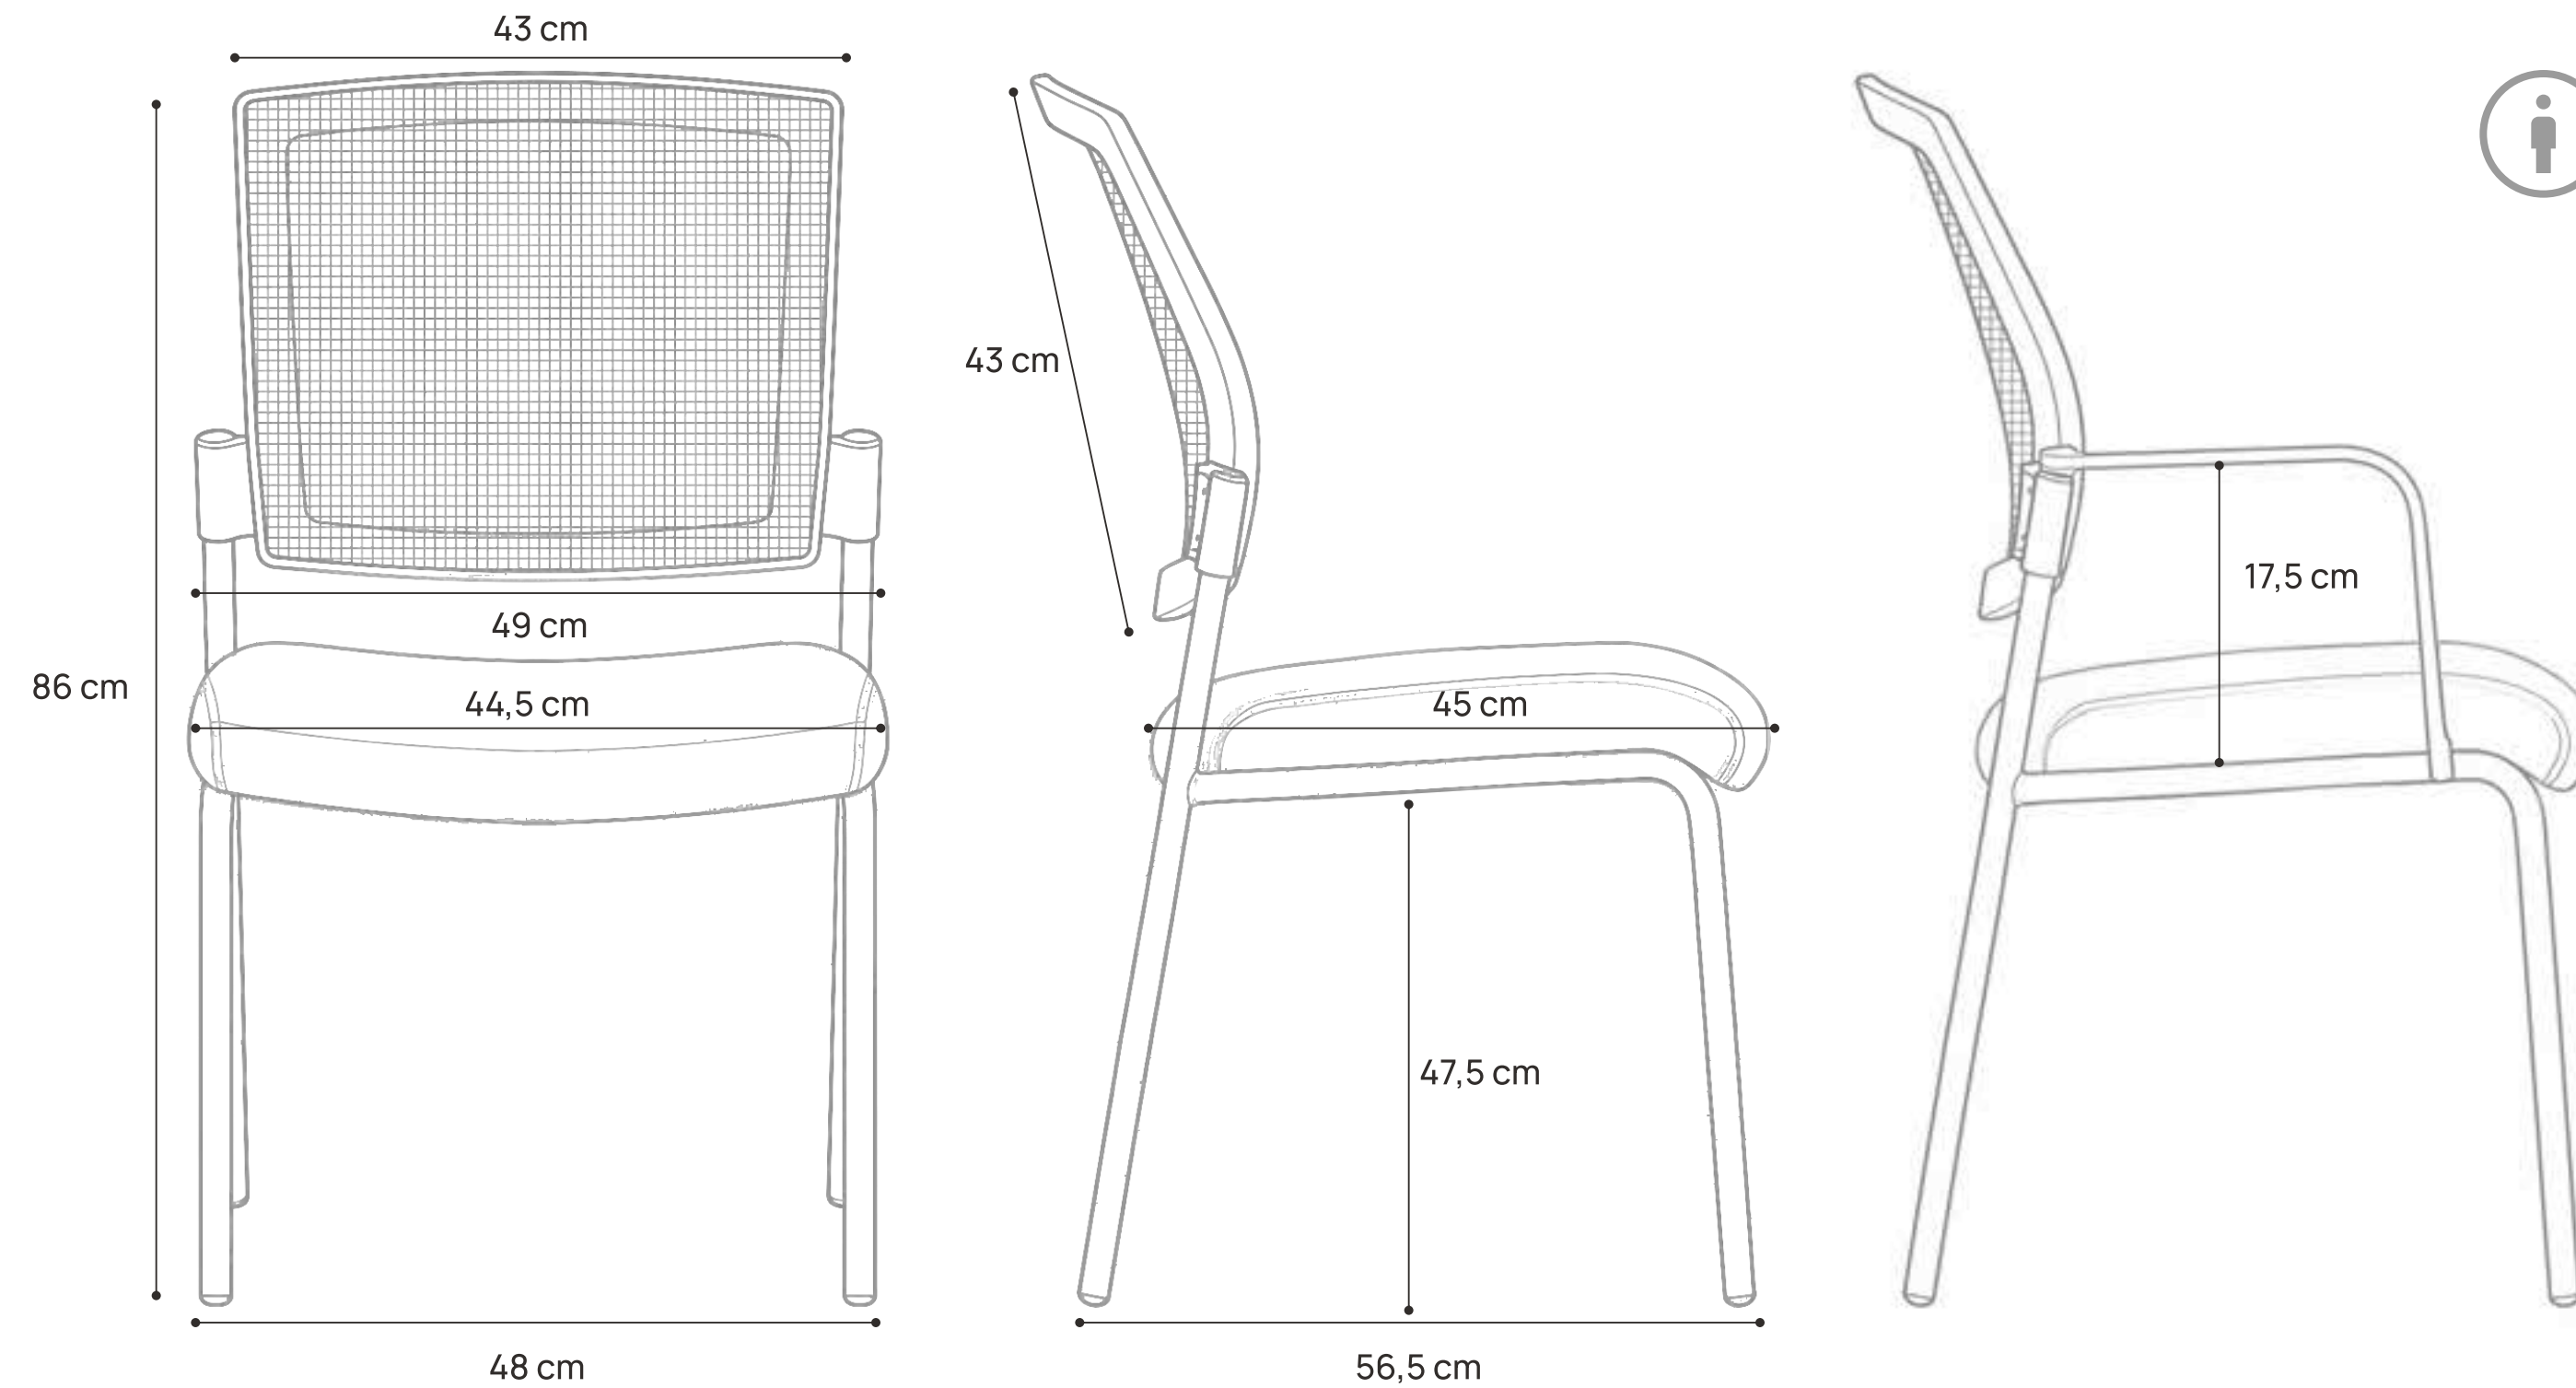

Características

- Respaldo confeccionado en tela mesh resistente.
- Asiento elaborado con espuma de densidad superior, tapizado en tela.
- Estructura construido con caño estructural redondo.
- Acabado de estructura en pintura epoxi.
- Apoyabrazos inyectados en polipropileno integrados al diseño de la silla.
- Cuatro patas fijas.

Axis Grey

SILLAS FIJAS

SmartOffice®
Muebles de Oficina

Medidas

 **Peso**
28 kg.

 **Peso máx. soportado recomendado**
120 kg.

Telas

Spazio