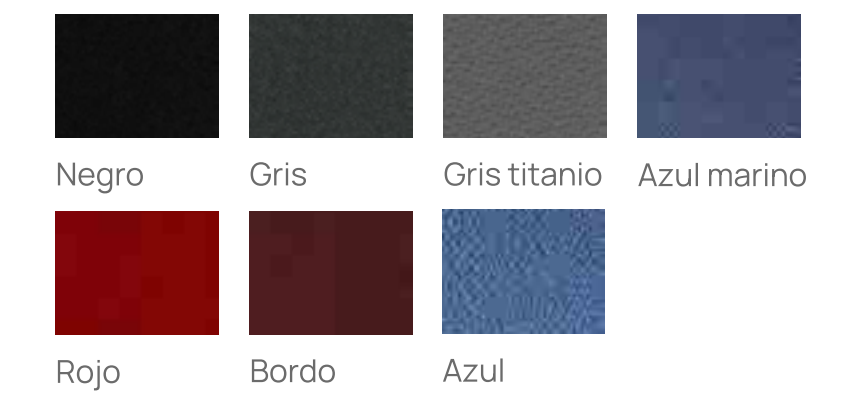

Axis Grey

SILLAS FIJAS

SmartOffice®
Muebles de Oficina

Medidas

Peso
28 kg.

Peso máx. soportado recomendado
120 kg.

Telas

Spazio

Marathon

Millenium