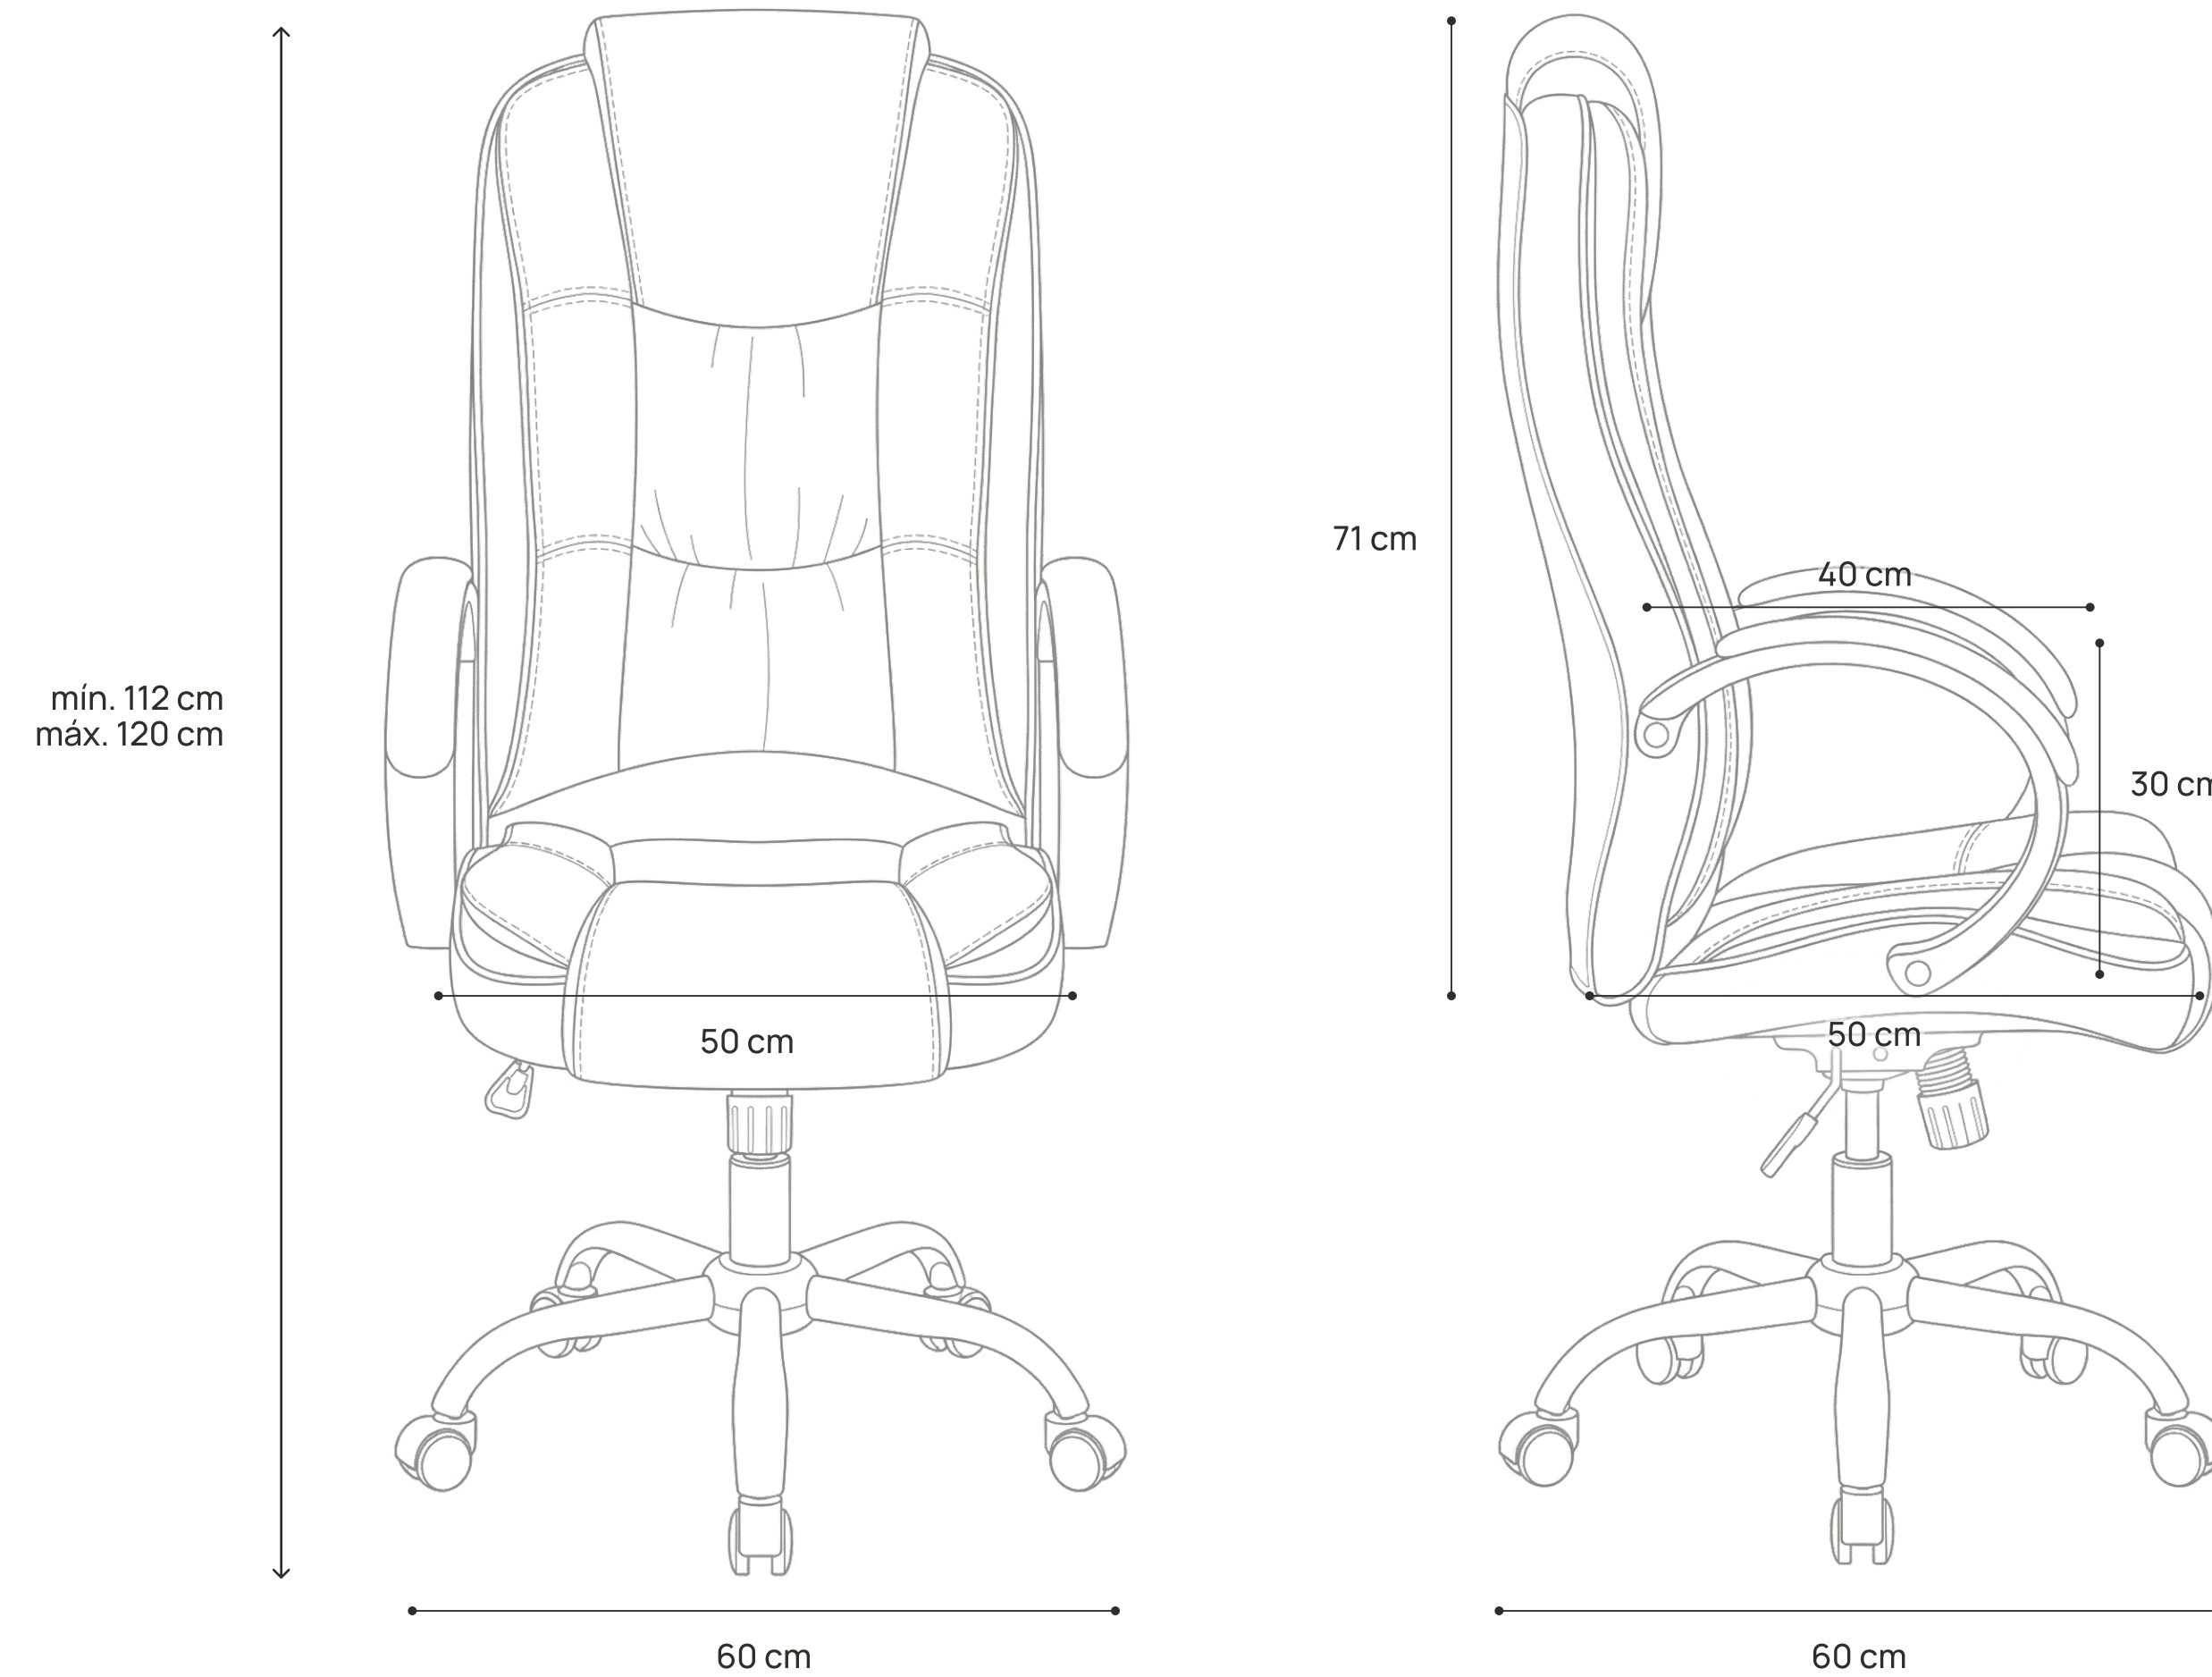

Regal Black

Asientos gerenciales

SmartOffice®
Muebles de Oficina

Regal Black

ASIENTOS GERENCIALES

SmartOffice®
Muebles de Oficina

Regal Black

Sillón ejecutivo de respaldo alto con diseño clásico y envolvente. Destaca por su generoso acolchado, tapizado en eco-cuero negro y elegantes terminaciones. Los apoyabrazos en acero cromado aportan un brillo sofisticado que realza cualquier despacho. Ideal para oficinas de Dirección y Gerencia.

Características

- Respaldo alto con cabezal integrado y curvatura ergonómica.
- Tapizado ecocuero negro de alta resistencia.
- Estructura de apoyabrazos con pads tapizados para apoyo soft.
- Mecanismo basculante con regulación de tensión.
- Regulación: altura ajustable mediante pistón.
- Estrella de acero cromado reforzado.

Regal Black

ASIENTOS GERENCIALES

SmartOffice®
Muebles de Oficina

Medidas

Peso máx. soportado
recomendado

150 kg.

SmartOffice[®]

Muebles de Oficina