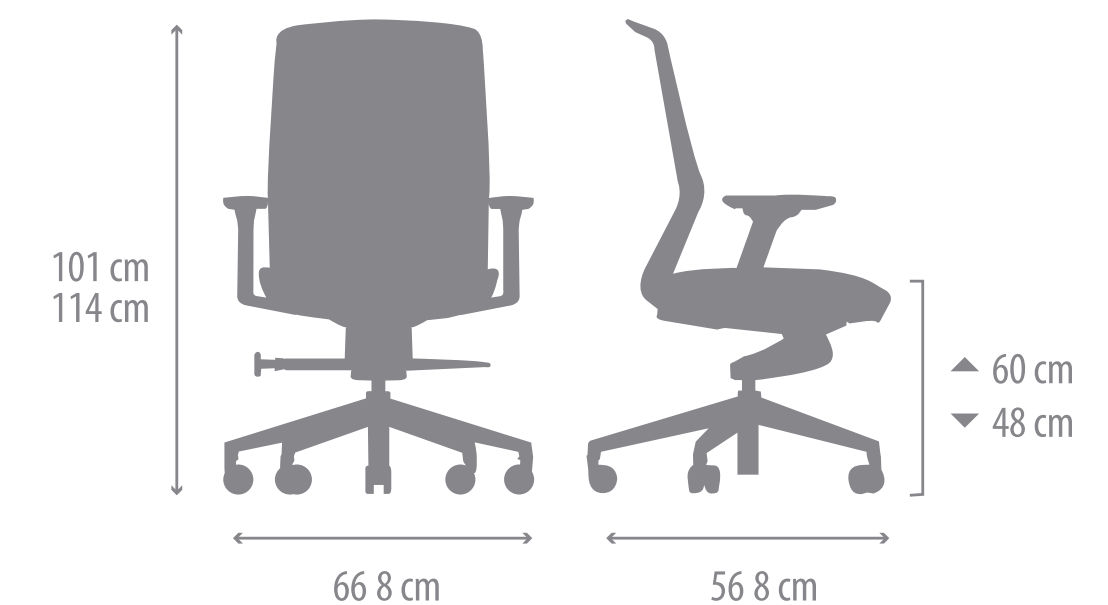

Vektra High

ASIENTOS GERENCIALES

SmartOffice®
Muebles de Oficina

Certificaciones

Peso
16 kg.

Peso máx. soportado recomendado
130 kg.

Opcional base estrella metálica cromada

Colores y materiales

Telas Evolution

Mesh Evolution

Medidas