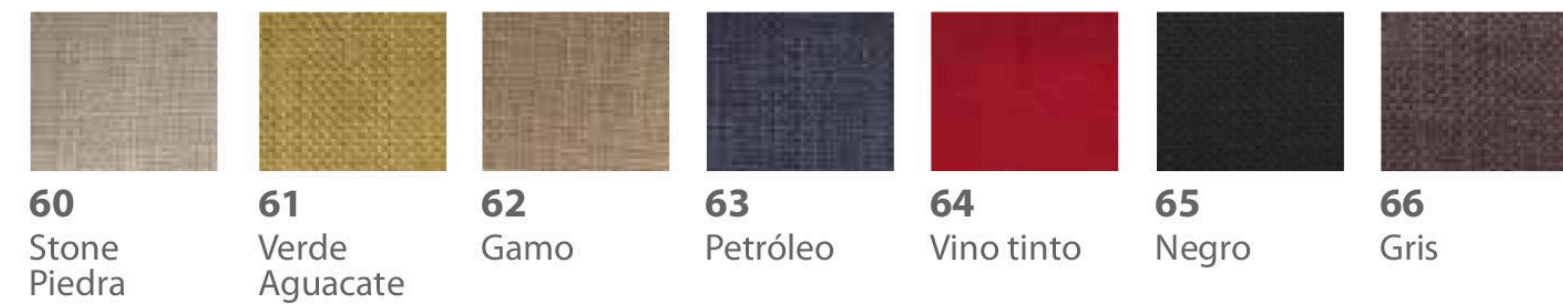

SmartOffice®
Muebles de Oficina

Colores y materiales

Telas Evolution

Telas Marathon

Telas Spazio

Simil cuero

Mesh Evolution

Medidas