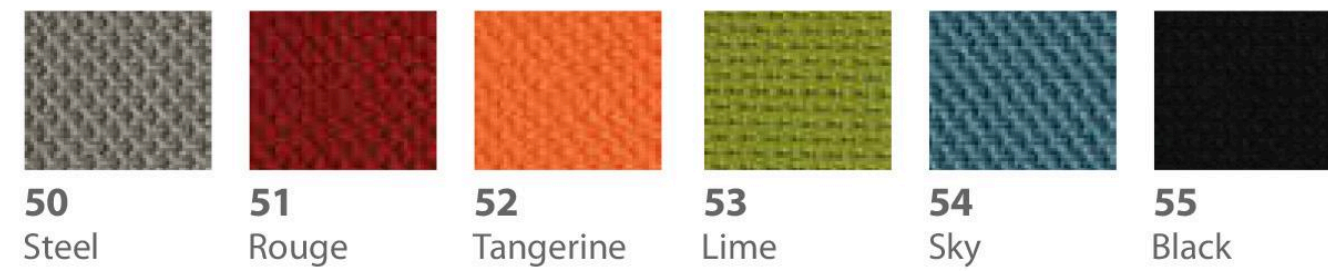

SmartOffice®
Muebles de Oficina

Colores y materiales

Telas Evolution

Telas Marathon

Telas Spazio

Simil cuero

Mesh Evolution

Medidas