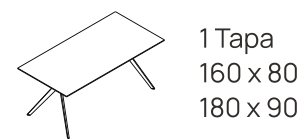

Mesas

Estructura versátil y moderna,
que combina estilo y funcionalidad.

Versatilidad y diseño

Planos de trabajo con materiales y acabados ídem a los escritorios. La estructura de acero con terminación microtexturado mate, color grafito ofrece versatilidad a la hora de elegir los colores y texturas de las tapas, lo que permite tener un producto de vanguardia.

Mesas (Tapa 25mm replanado 45°)

1 Tapa
160 x 80
180 x 90