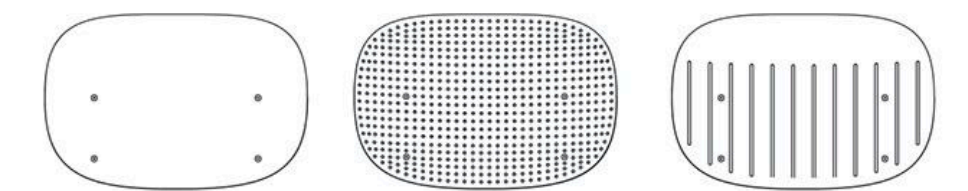

Texturas

Lisa

Trama en puntos

Trama en líneas