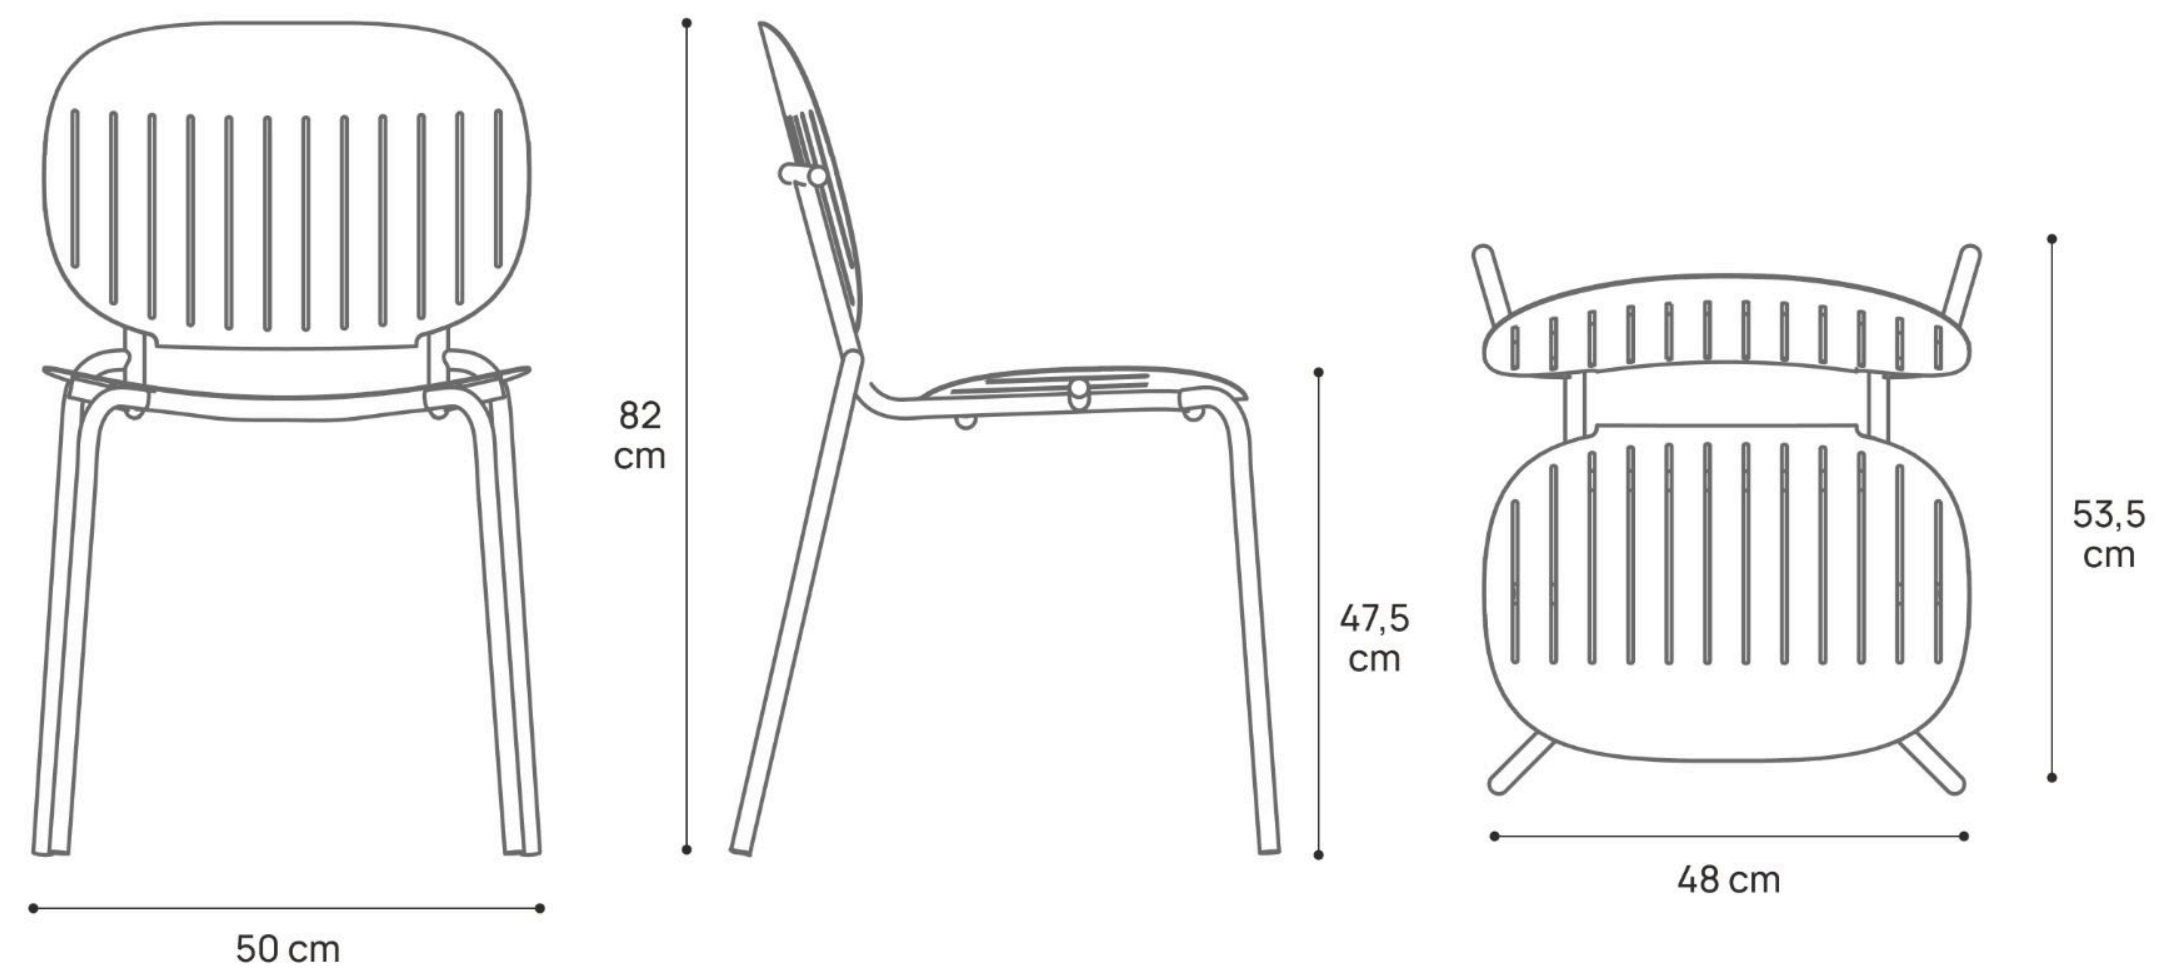

## Características

- **Estructura**  
Tubo de acero de diámetro 19mm y 1.6mm de espesor.
- **Terminación**  
Esmalte en polvo de poliéster 75 micrones.
- **Asiento y respaldo**  
Chapa de acero galvanizada de 1.6mm de espesor.
- **Unión entre estructura y asiento / respaldo**  
Remache de acero del color de la estructura.

## Medidas

Ona sin apoyabrazos

Ona con apoyabrazos

Peso máx. soportado  
recomendado

120 kg.