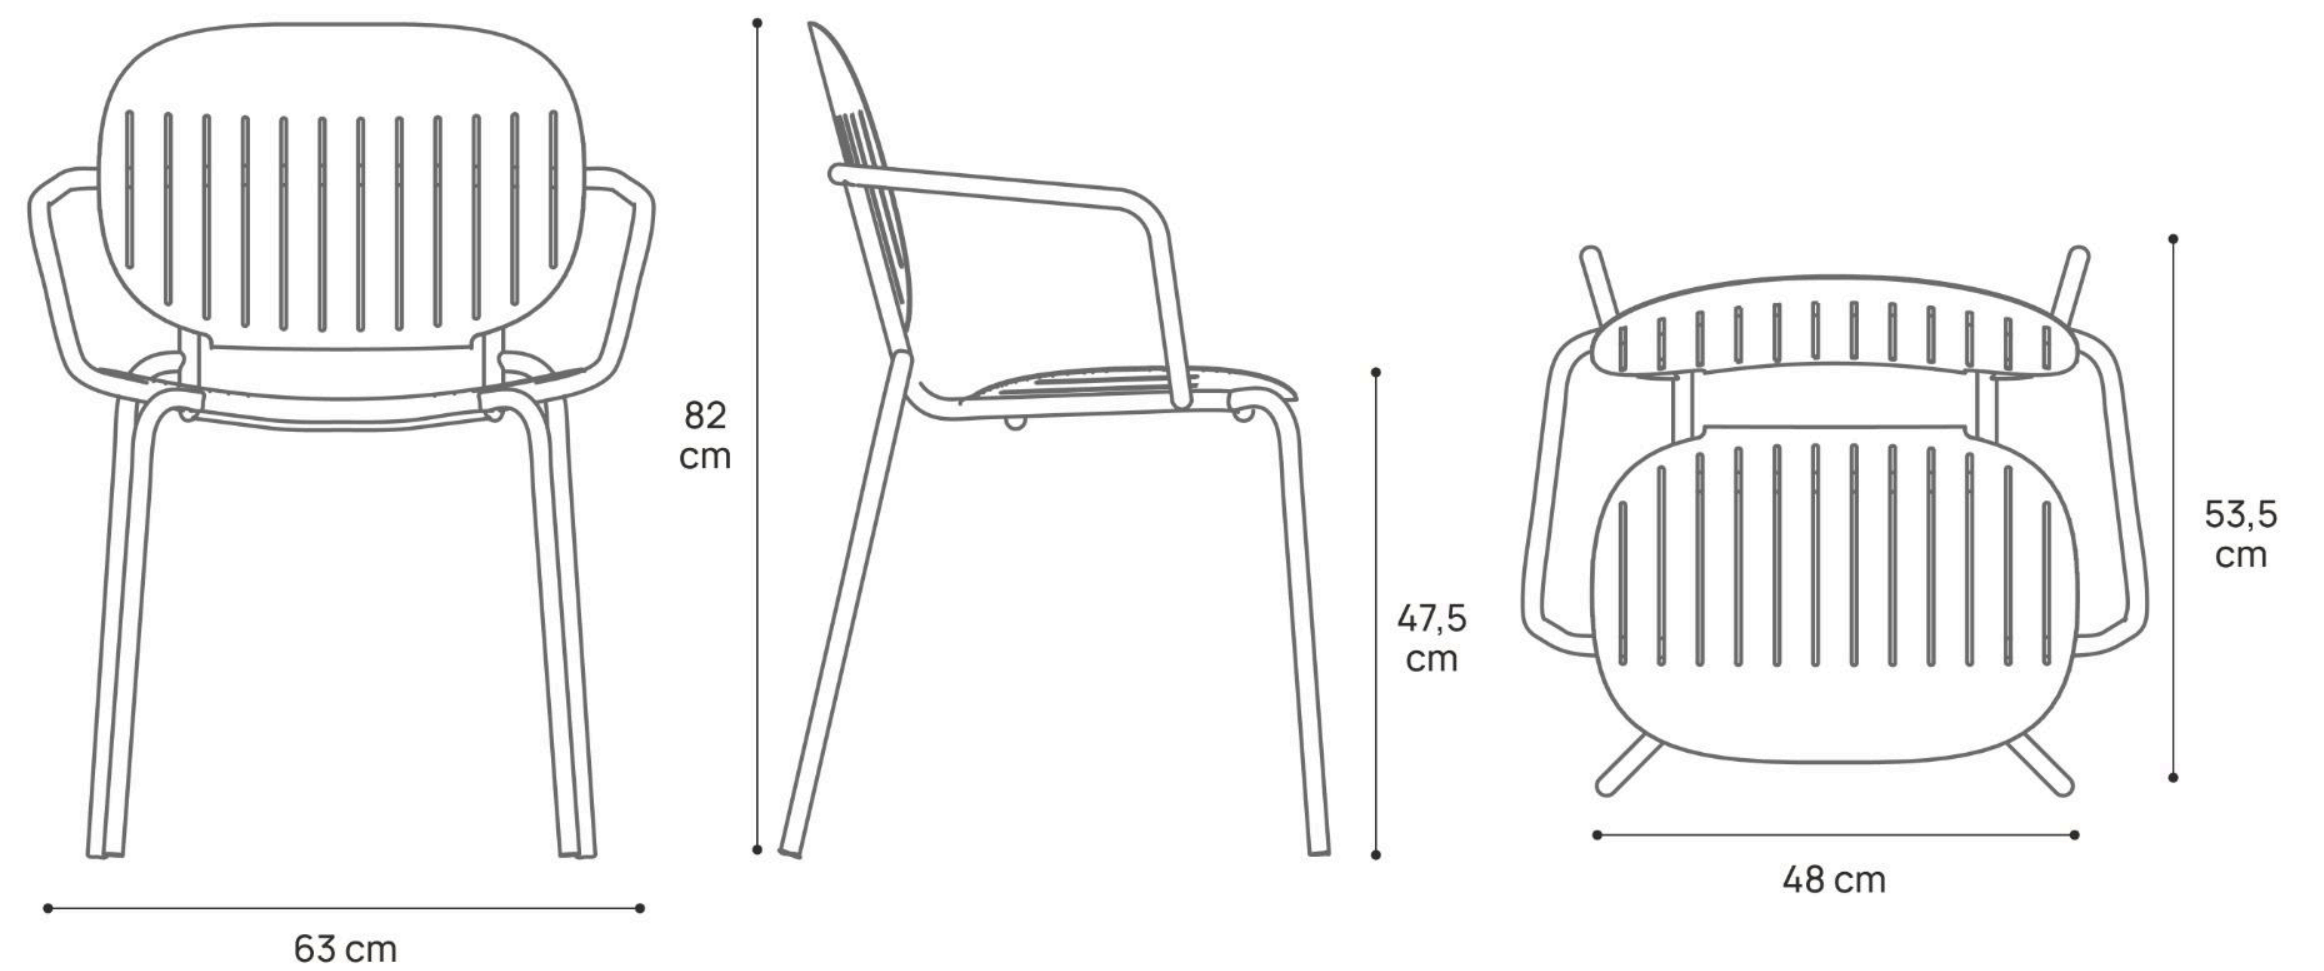

## Características

- **Estructura**  
Tubo de acero de diámetro 19mm y 1.6mm de espesor.
- **Terminación**  
Esmalte en polvo de poliéster 75 micrones.
- **Asiento y respaldo**  
Chapa de acero galvanizada de 1.6mm de espesor.
- **Unión entre estructura y asiento / respaldo**  
Remache de acero del color de la estructura.

## Medidas

Ona sin apoyabrazos

Ona con apoyabrazos

Peso máx. soportado  
recomendado

120 kg.