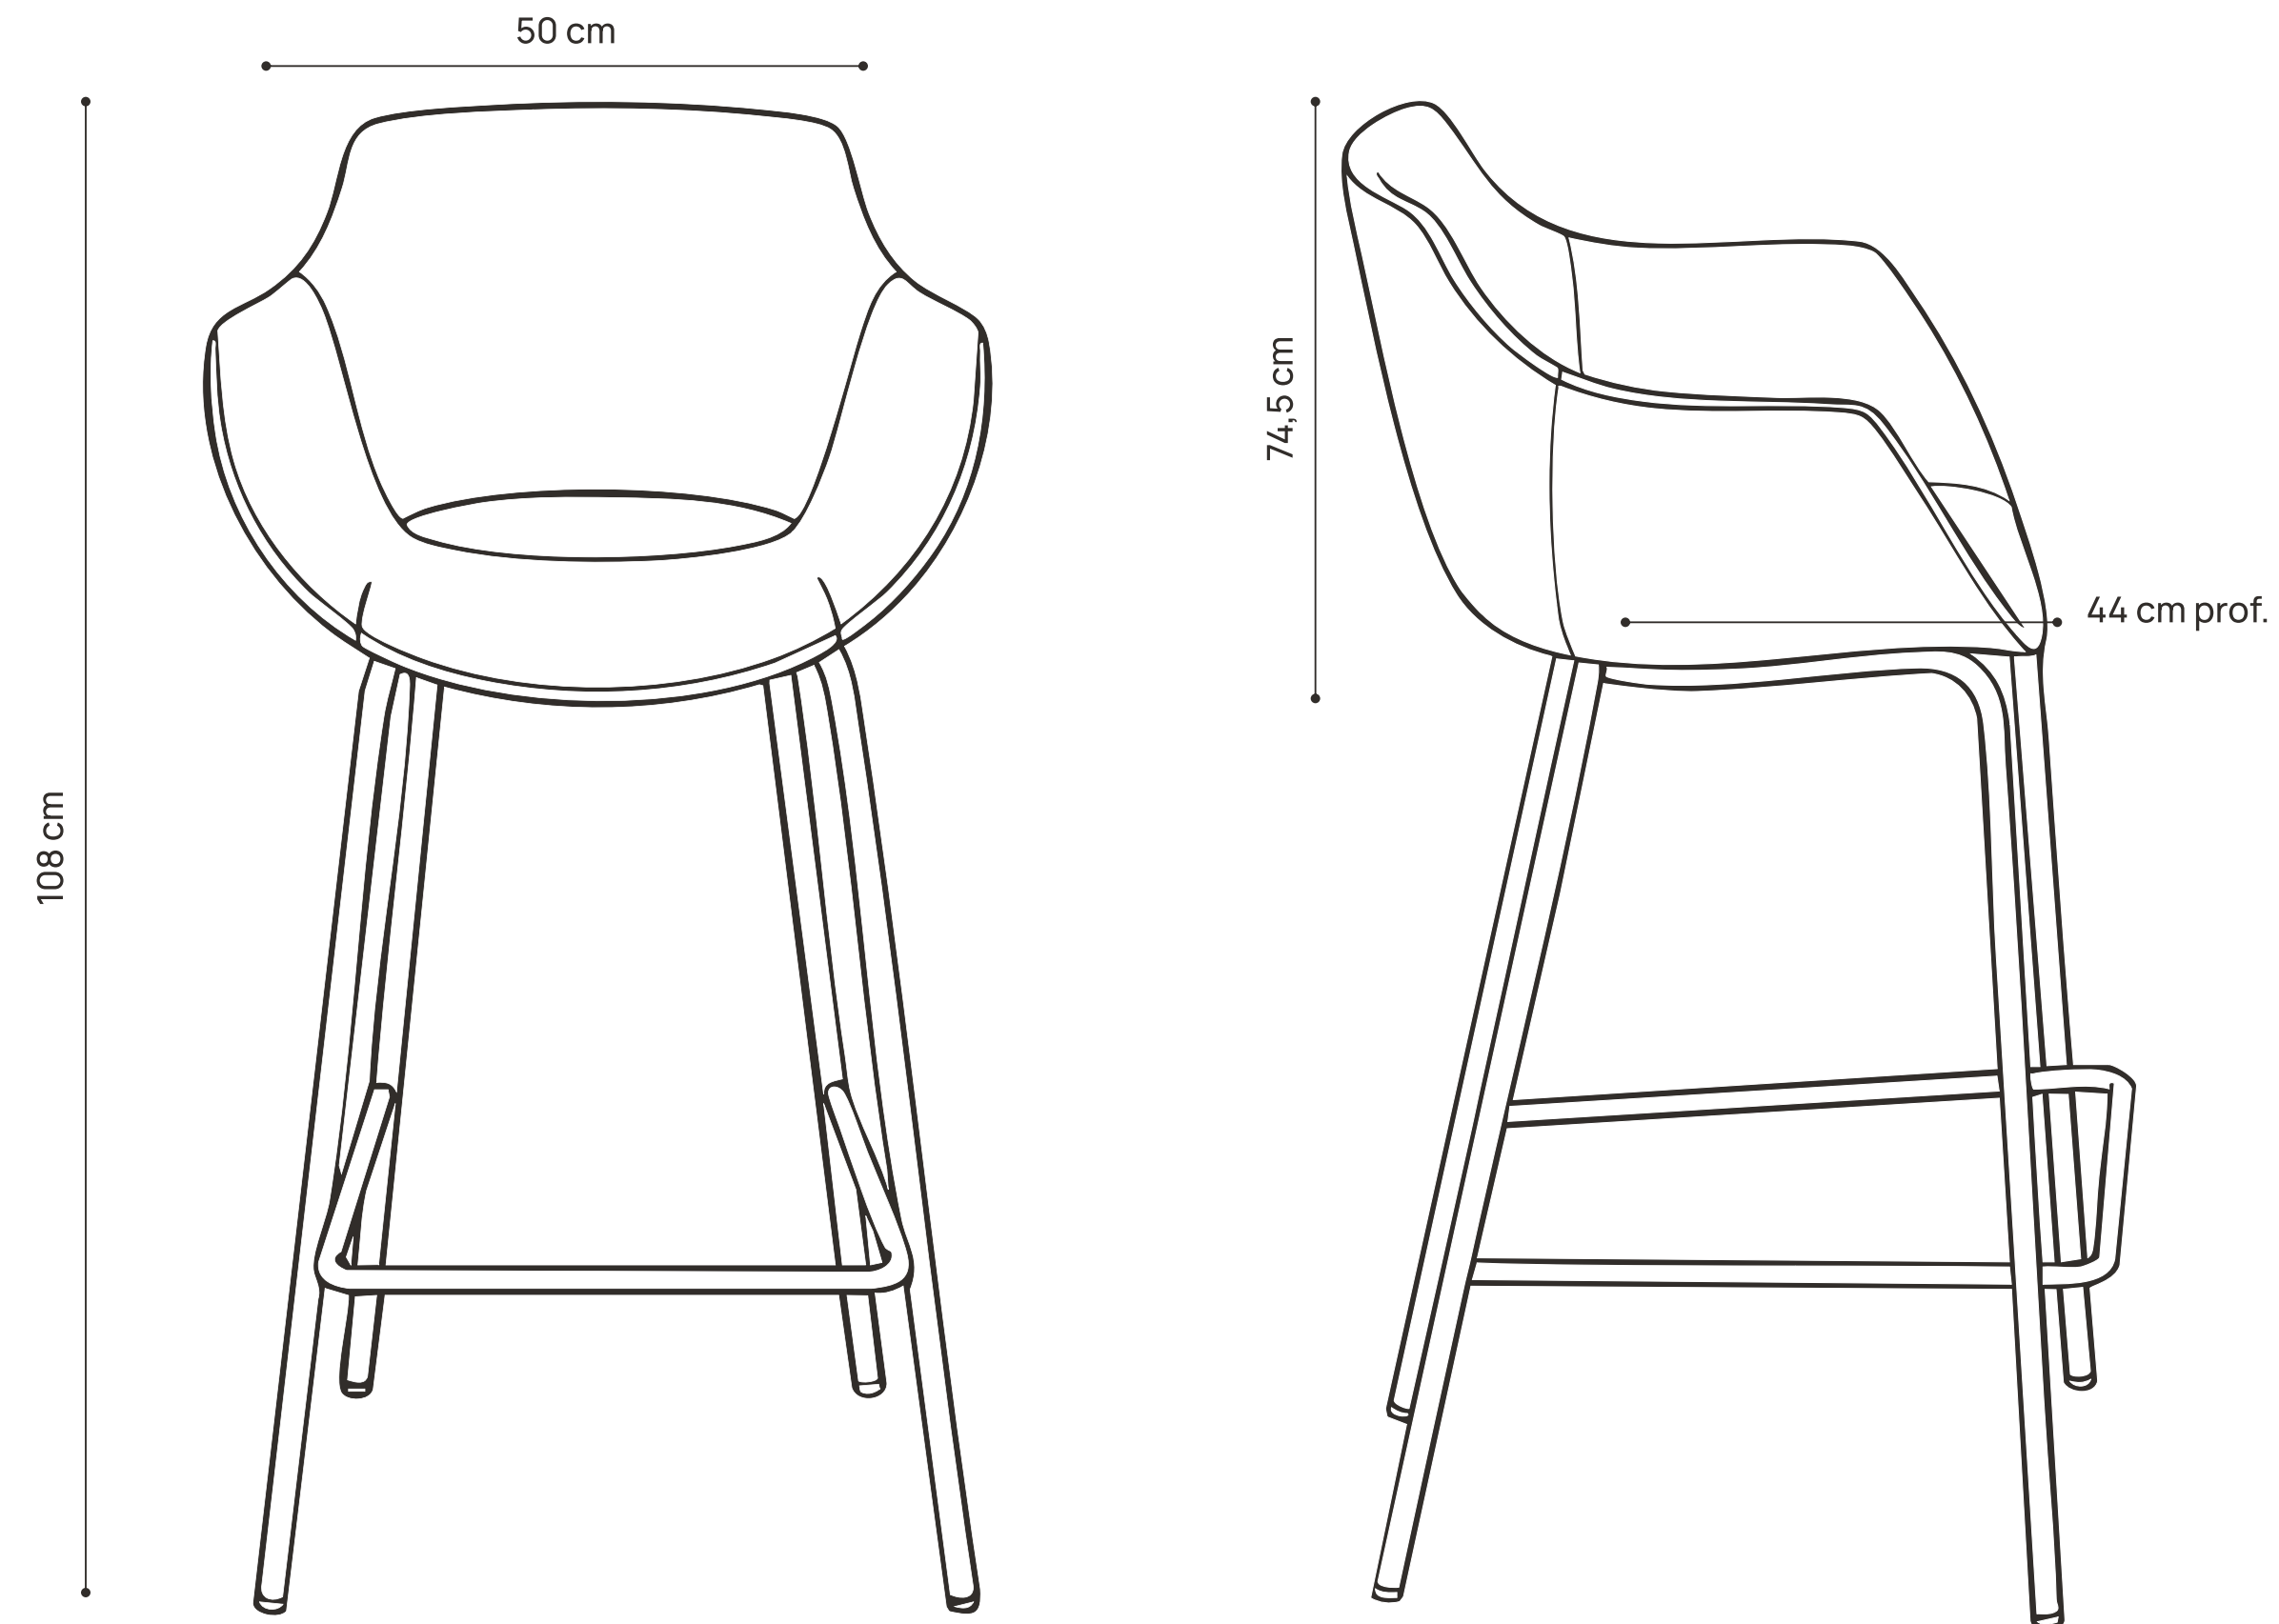

Sixty

TABURETES

SmartOffice®
Muebles de Oficina

Medidas*

Estructuras

Estructura metálica

- En dos medidas: 75/65cm de altura.
- Pintada: Gris / Negro microtexturado.

Estructura metálica con patas de madera

Otras medidas

Estructura metálica intermedia

- Altura Total: 101 cm
- Altura Asiento: 65 cm
- Ancho asiento: 50 cm
- Prof. del asiento: 44 cm

Estructura metálica con patas de madera

- Altura Total: 107,5 cm
- Altura Asiento: 71,5 cm
- Ancho asiento: 50 cm
- Prof. del asiento: 44 cm

Preso máx. soportado
recomendado

120 kg.

*Medidas de silla Sixty estructura metálica alta