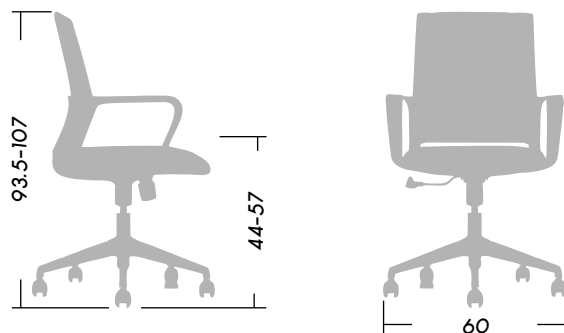

LITE WHITE

ASIENTOS DE OFICINA

SmartOffice®
Muebles de Oficina

- 1 Respaldo tapizado en Mesh.
- 2 Apoyo lumbar regulable en altura.
- 3 Asiento de espuma de alta densidad tapizado en tela o eco cuero.
- 4 Regulación neumática de altura del asiento.
- 5 Base compuesta por nylon y fibra de vidrio de alta resistencia.

Opcionales:

Cabezal pivotante, regulable en altura

Percha

Apoyabrazos: fijo y regulable 1D

Base cromada

Ruedas de goma

Dimensiones (cm)

Peso Máx. soportado
recomendado **120kg.**