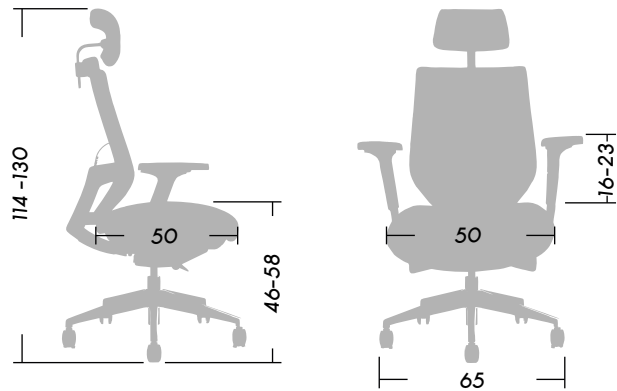

Una silla única, distribuida en Argentina en exclusiva.

- 1 Apoya cabeza regulable, tapizado en mesh
- 2 Respaldo ergonómico con soporte lumbar ajustable
- 3 Apoya brazos regulables 3D. Altura / Profundidad / Rotación
- 4 Asiento deslizable
- 5 Mecanismo Synchronize [italiano, marca Donati]
- 6 Columna neumática
- 7 Base de 5 ramas de aluminio pulido cromado
- 8 Ruedas de 60mm recubiertas con banda de goma

Certificación internacional
ANSI/BIFMA X5.1

Producto Importado

SmartOffice®
Muebles de Oficina

KOMPASS HIGH

ASIENTOS GERENCIALES

Dimensiones (cm)

SmartOffice®
Muebles de Oficina

 Peso 17.20

 Peso Máx. soportado
recomendado **140kg.**