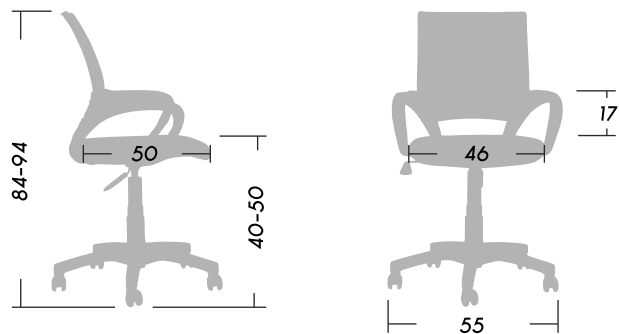

GIRO WHITE

ASIENTOS OPERATIVOS

Carácter y robustez.
Gran relación calidad/precio.
Diseñada para complementar cualquier estilo.

- 1 Respaldo de red.
- 2 Silla inyectada en polipropileno color blanco, con apoya brazos integrados.
- 3 Apoya Lumbar.
- 4 Asiento de espuma de corte de 22kg con interior madera multilaminada.
- 5 Regulación neumática.

Dimensiones (cm)

SmartOffice®
Muebles de Oficina

 Peso 8.30

 Peso Máx. soportado recomendado 100kg.