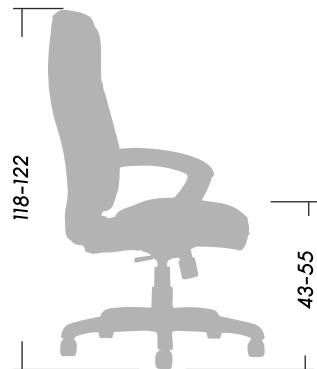

Son de 50mm y tienen perno de presión, para colocar o cambiar fácilmente.

Posibilidad de colocar patines en lugar de las ruedas (en caso de no querer rodamiento de la silla).

Certificaciones 
INTI

EN 1335-1: "Mobiliario de oficina. Sillas de oficina, parte 1: dimensiones. Según UNE-EN 1335:2009

SmartOffice®
Muebles de Oficina

AVANT

ASIENTOS GERENCIALES

SmartOffice®
Muebles de Oficina

Versión respaldo alto y mediano para distintas necesidades y estilos.

Dimensiones (cm)

Peso 28

Peso 20

Peso Máx. soportado
recomendado 140kg.

AVANT

ASIENTOS GERENCIALES

Tapizado:

Ecocuero

Negro

SmartOffice®
Muebles de Oficina