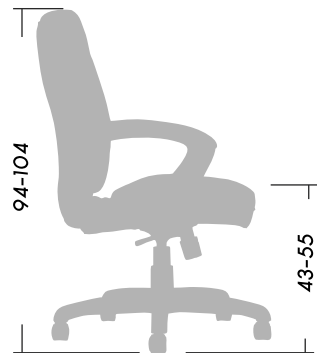

Son de 50mm y tienen perno de presión, para colocar o cambiar fácilmente.

Posibilidad de colocar patines en lugar de las ruedas (en caso de no querer rodamiento de la silla).

Certificaciones 
INTI

EN 1335-1: "Mobiliario de oficina. Sillas de oficina, parte 1: dimensiones. Según UNE-EN 1335:2009

SmartOffice®
Muebles de Oficina

AVANT

ASIENTOS GERENCIALES

SmartOffice®
Muebles de Oficina

Versión respaldo alto y mediano para distintas necesidades y estilos.

Dimensiones (cm)

Peso 28

Peso 20

Peso Máx. soportado
recomendado 140kg.

AVANT

ASIENTOS GERENCIALES

Tapizado:

Ecocuero

Negro

SmartOffice®
Muebles de Oficina