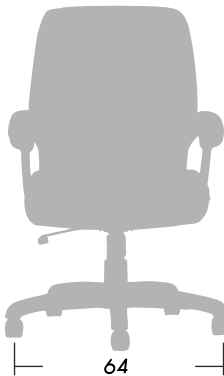

SmartOffice®
Muebles de Oficina

AVANT

ASIENTOS GERENCIALES

SmartOffice®
Muebles de Oficina

Versión respaldo alto y mediano para distintas necesidades y estilos.

Dimensiones (cm)

Peso 28

Peso 20

Peso Máx. soportado
recomendado 140kg.

AVANT

ASIENTOS GERENCIALES

Tapizado:

Ecocuero

Negro

SmartOffice®
Muebles de Oficina