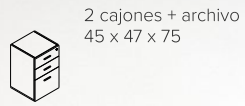

Módulos **L25**

Módulos L25

Línea componible, módulos abiertos, con puertas de melamina, con cajones comunes y cajones para archivo.
Ancho 45 y 90 cm / Altura 75 y 131cm.

Melamina 18mm (cuerpo, puertas y frente de cajones).
Melamina 25mm (Estantes, techo y top).

Canto ABS 0.45mm (cuerpo, puertas, estantes, frente de cajones).
Canto ABS 2mm (techo y top).

Fondo visto 18mm (módulos bajos y altos).

Estantes regulables en altura.

Puertas y frente de cajones con manija recta de aluminio y cerradura.
Cierre centralizado (módulos bajos con cajones o archivos).

Patines regulables.

Módulos bajos de 45

Módulos altos de 45

Módulos bajos de 90

Módulos altos de 90

SmartOffice[®]

Muebles de Oficina

SHOWROOM MICROCENTRO
25 de Mayo 648
Ciudad de Buenos Aires
Tel.: +54 11 5199 5747