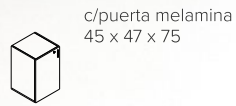

Módulos bajos de 45