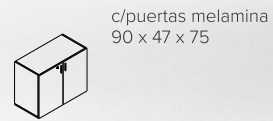

Módulos **L25**

Módulos L25

Línea componible, módulos abiertos, con puertas de melamina, con cajones comunes y cajones para archivo.
Ancho 45 y 90 cm / Altura 75 y 131cm.

Melamina 18mm (cuerpo, puertas y frente de cajones).
Melamina 25mm (Estantes, techo y top).

Patines regulables.

Módulos bajos de 45

Módulos altos de 45

Módulos bajos de 90

Módulos altos de 90

SmartOffice[®]

Muebles de Oficina

SHOWROOM MICROCENTRO
25 de Mayo 648
Ciudad de Buenos Aires
Tel.: +54 11 5199 5747