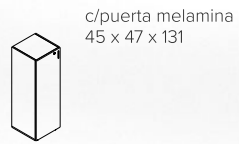

Módulos altos de 45