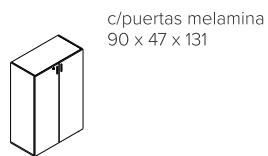

Módulos **L25**

Módulos L25

Línea componible, módulos abiertos, con puertas de melamina, con cajones comunes y cajones para archivo.
Ancho 45 y 90 cm / Altura 75 y 131cm.

Melamina 18mm (cuerpo, puertas y frente de cajones).
Melamina 25mm (Estantes, techo y top).

Patines regulables.

Módulos bajos de 45

Módulos altos de 45

Módulos bajos de 90

Módulos altos de 90

SmartOffice[®]

Muebles de Oficina

SHOWROOM MICROCENTRO
25 de Mayo 648
Ciudad de Buenos Aires
Tel.: +54 11 5199 5747