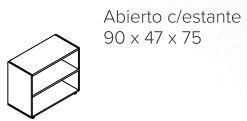

Patines regulables.

Módulos bajos de 45

Módulos altos de 45

Módulos bajos de 90

Módulos altos de 90

SmartOffice[®]

Muebles de Oficina

SHOWROOM MICROCENTRO
25 de Mayo 648
Ciudad de Buenos Aires
Tel.: +54 11 5199 5747