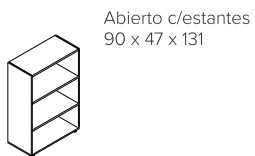

Módulos **L25**

Módulos L25

Línea componible, módulos abiertos, con puertas de melamina, con cajones comunes y cajones para archivo.
Ancho 45 y 90 cm / Altura 75 y 131cm.

Melamina 18mm (cuerpo, puertas y frente de cajones).
Melamina 25mm (Estantes, techo y top).

Patines regulables.

Módulos bajos de 45

Módulos altos de 45

Módulos bajos de 90

Módulos altos de 90

SmartOffice[®]

Muebles de Oficina

SHOWROOM MICROCENTRO
25 de Mayo 648
Ciudad de Buenos Aires
Tel.: +54 11 5199 5747