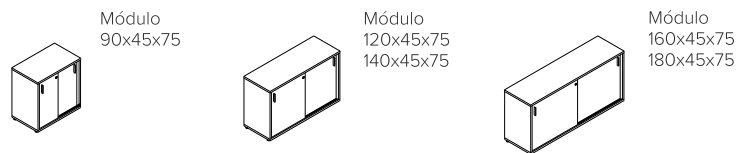

### **Biblioteca baja**

Cuerpo y estantes en melamina de 25mm.  
Puertas corredizas en melamina 18mm.  
Techo canto ABS 2mm, el resto canto pvc 0.45mm.  
Puertas con Manija recta de aluminio y cerradura tipo botón.  
Estante interior regulable en altura.  
Fondo 3mm.  
Patines regulables.

### **Alzada**

Con estantes a la vista, regulables en altura.  
Cuerpo y estantes melamina 25mm.  
Techo, canto ABS 2mm, el resto canto pvc 0.45mm.  
Fondo 3mm.

Módulos Bajos [Puertas corredizas]

Módulo  
90x45x75