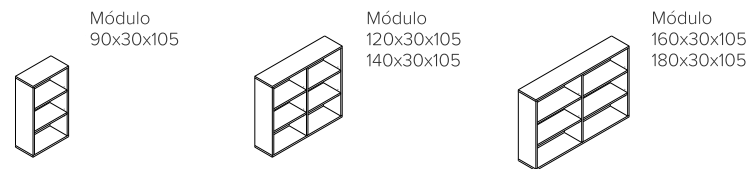

### **Biblioteca baja**

Cuerpo y estantes en melamina de 25mm.  
Puertas corredizas en melamina 18mm.  
Techo canto ABS 2mm, el resto canto pvc 0.45mm.  
Puertas con Manija recta de aluminio y cerradura tipo botón.  
Estante interior regulable en altura.  
Fondo 3mm.  
Patines regulables.

### **Alzada**

Con estantes a la vista, regulables en altura.  
Cuerpo y estantes melamina 25mm.  
Techo, canto ABS 2mm, el resto canto pvc 0.45mm.  
Fondo 3mm.

Módulos Bajos [Puertas corredizas]

Módulo  
90x45x75

Módulo  
120x45x75  
140x45x75

Módulo  
160x45x75  
180x45x75

Alzadas [Abiertas c/estantes]

Módulo  
90x30x105

Módulo  
120x30x105  
140x30x105

Módulo  
160x30x105  
180x30x105