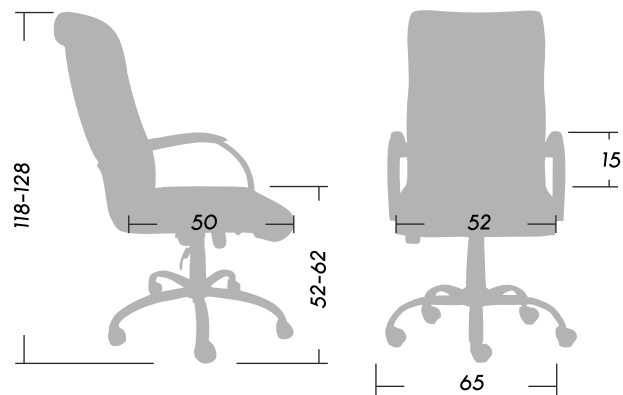

MANAGER

ASIENTOS GERENCIALES

- 1 Espuma de alta densidad, Tapizado en ecocuero.
- 2 Apoyabrazos de hierro cromado tapizados.
- 3 Sistema basculante con control de tensión.
- 4 Regulación neumática de altura.
- 5 Base cromada.

Dimensiones (cm)

SmartOffice®
Muebles de Oficina

 Peso 14.20

 Peso Máx. soportado
recomendado 130kg.