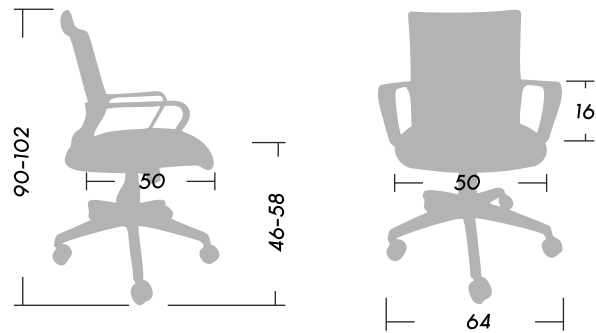

Dimensiones (cm)

 Peso **9.50**

 Peso Máx. soportado
recomendado **120kg.**

SmartOffice®
Muebles de Oficina