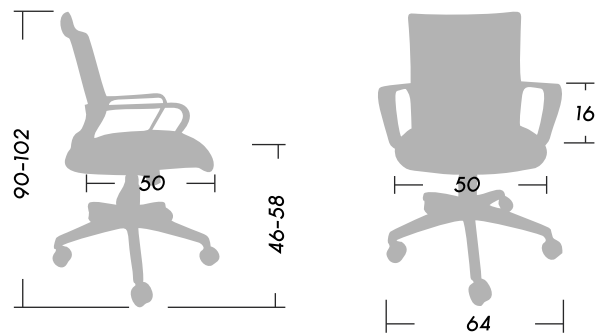

FOX GRIS

ASIENTOS OPERATIVOS

Silla inyectada en color gris.
Neumática o con Basculante central para trabajar con total comodidad.

- 1 Respaldo inyectado en nylon, tapizado en tela de red mesh gris medio.
- 2 Apoyo lumbar regulable.
- 3 Apoya brazos integrados inyectados en polipropileno con fibra.
- 4 Asiento de espuma de corte de 28kg con interior madera multilaminada.
- 5 Regulación de tensión para diferentes pesos del usuario.
- 6 Estrella gris compuesta por fibra elastic y Nylon.
- 7 Ruedas gris con banda de goma.

Dimensiones (cm)

 Peso **9.50**

 Peso Máx. soportado
recomendado **120kg.**

SmartOffice®
Muebles de Oficina