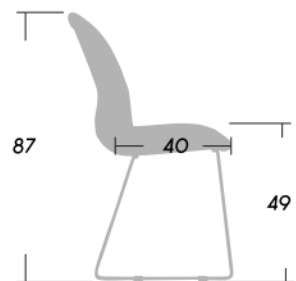

Dimensiones (cm)

SmartOffice®  
Muebles de Oficina

Peso 10

Peso Máx. soportado  
recomendado 120kg.

# SWING

ASIENTOS OPERATIVOS

Dimensiones (cm)

 Peso **8.60**

 Peso **8**

 Peso Máx. soportado  
recomendado **120kg.**

SmartOffice®  
Muebles de Oficina