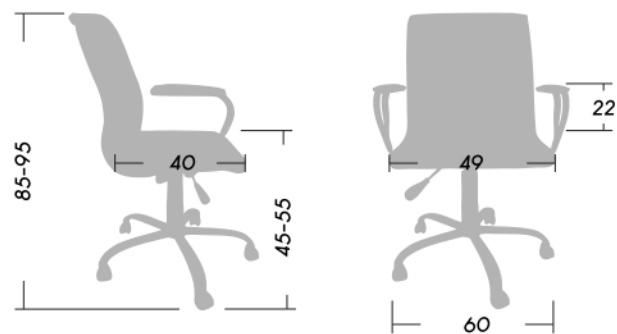

# SWING

ASIENTOS OPERATIVOS

- 1 Espuma de alta densidad y tapizado en ecocuero.
- 2 Apoyabrazos cromados con plásticos en color Blanco o Negro
- 3 Regulación neumática de altura del asiento.
- 4 Base giratoria cromada.

Dimensiones (cm)

SmartOffice®  
Muebles de Oficina

Peso 10

Peso Máx. soportado  
recomendado 120kg.

# SWING

ASIENTOS OPERATIVOS

Dimensiones (cm)

 Peso **8.60**

 Peso **8**

 Peso Máx. soportado  
recomendado **120kg.**

SmartOffice®  
Muebles de Oficina