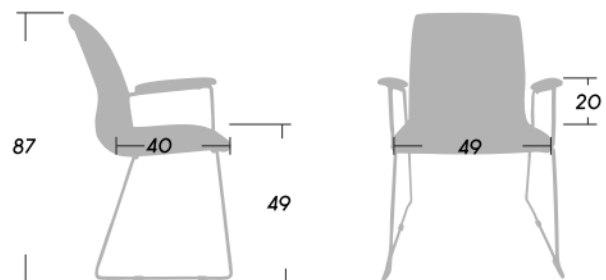

Dimensiones (cm)

SmartOffice®  
Muebles de Oficina

Peso 10

Peso Máx. soportado  
recomendado 120kg.

# SWING

ASIENTOS OPERATIVOS

Dimensiones (cm)

 Peso **8.60**

 Peso **8**

 Peso Máx. soportado  
recomendado **120kg.**

SmartOffice®  
Muebles de Oficina