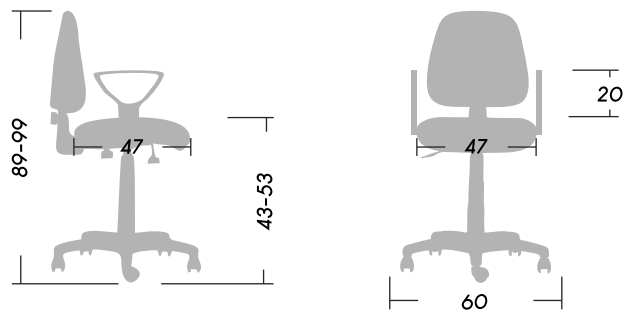

# POP GRAY

ASIENTOS OPERATIVOS

2 Versiones: Respaldo medio / Respaldo bajo

- 1 Espuma de alta densidad.
- 2 Regulación neumática de la altura del asiento.
- 3 Base compuesta por nylon y fibra de vidrio de alta resistencia.

Dimensiones (cm)

SmartOffice®  
Muebles de Oficina

 Peso **10.70**

 Peso Máx. soportado  
recomendado **110kg.**

# POP GRAY

ASIENTOS OPERATIVOS

- 4 Respaldo regulable en altura y en profundidad, con sistema de contacto permanente.

Dimensiones (cm)

 Peso **10.70**

 Peso Máx. soportado recomendado **110kg.**

SmartOffice®  
Muebles de Oficina