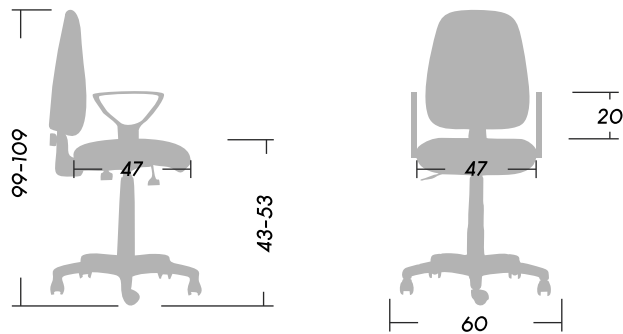

# POP GRAY

ASIENTOS OPERATIVOS

2 Versiones: Respaldo medio / Respaldo bajo

- 1 Espuma de alta densidad.
- 2 Regulación neumática de la altura del asiento.
- 3 Base compuesta por nylon y fibra de vidrio de alta resistencia.

Dimensiones (cm)

SmartOffice®  
Muebles de Oficina

 Peso **10.70**

 Peso Máx. soportado  
recomendado **110kg.**

# POP GRAY

ASIENTOS OPERATIVOS

- 4 Respaldo regulable en altura y en profundidad, con sistema de contacto permanente.

Dimensiones (cm)

 Peso **10.70**

 Peso Máx. soportado recomendado **110kg.**

SmartOffice®  
Muebles de Oficina