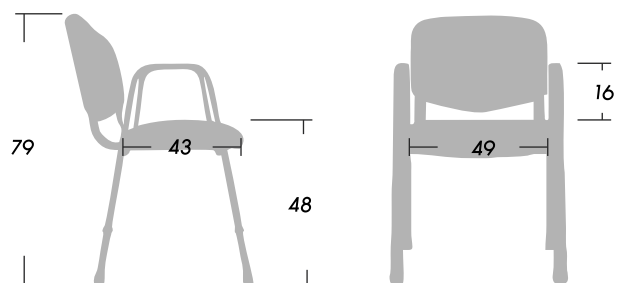

Dimensiones (cm)

SmartOffice®
Muebles de Oficina

 Peso 7.70

 Peso Máx. soportado recomendado 110kg.

XS

ASIENTOS DE OFICINA

Versión Fija

Estructura tubular de acero negra o cromada.

Dimensiones (cm)

SmartOffice®
Muebles de Oficina

 Peso 6

 Peso 6

 Peso Máx. soportado
recomendado **110kg.**