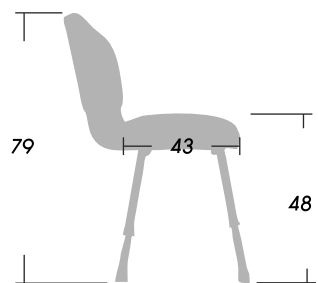

XS

ASIENTOS DE OFICINA

Clásica y Cómoda.

- 1 Asiento y Respaldo con interno de madera. Espuma de alta densidad.
- 2 Regulación neumática de altura de asiento.
- 3 Base giratoria compuesta por nylon y fibra de vidrio de alta resistencia.

Dimensiones (cm)

SmartOffice®
Muebles de Oficina

 Peso 7.70

 Peso Máx. soportado recomendado 110kg.

XS

ASIENTOS DE OFICINA

Versión Fija

Estructura tubular de acero negra o cromada.

Dimensiones (cm)

SmartOffice®
Muebles de Oficina

 Peso 6

 Peso 6

 Peso Máx. soportado
recomendado **110kg.**