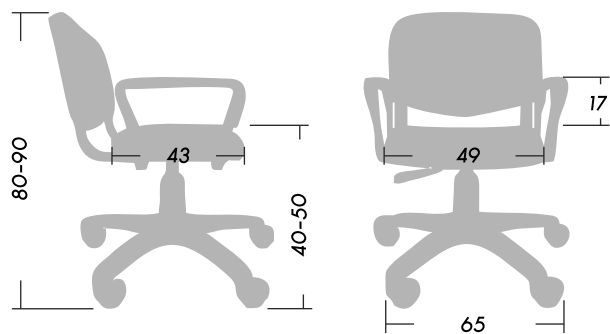

XS

ASIENTOS DE OFICINA

Clásica y Cómoda.

- 1 Asiento y Respaldo con interno de madera. Espuma de alta densidad.
- 2 Regulación neumática de altura de asiento.
- 3 Base giratoria compuesta por nylon y fibra de vidrio de alta resistencia.

Dimensiones (cm)

SmartOffice®
Muebles de Oficina

 Peso 7.70

 Peso Máx. soportado recomendado 110kg.

XS

ASIENTOS DE OFICINA

Versión Fija

Estructura tubular de acero negra o cromada.

Dimensiones (cm)

SmartOffice®
Muebles de Oficina

 Peso 6

 Peso 6

 Peso Máx. soportado
recomendado **110kg.**