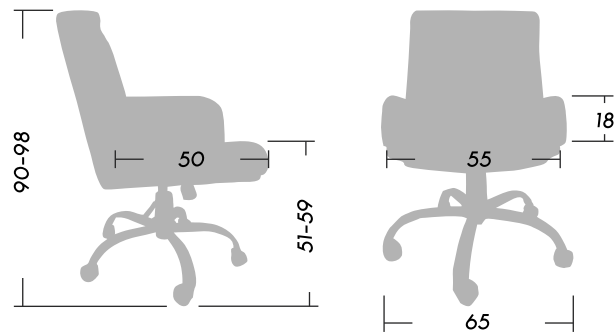

VIRTUAL

ASIENTOS GERENCIALES

- 1 Tapizado tela o ecocuero sobre espuma de alta densidad.
- 2 Apoya brazos tapizados.
- 3 Sistema basculante regulable al peso y control de tensión.
- 4 Regulación neumática de altura.
- 5 Base de cinco ramas de con alma de acero.

Dimensiones (cm)

SmartOffice®
Muebles de Oficina

Peso 24

Peso Máx. soportado
recomendado 140kg.

VIRTUAL

ASIENTOS GERENCIALES

SmartOffice®
Muebles de Oficina

Dimensiones (cm)

Peso 23

Peso Máx. soportado
recomendado 140kg.