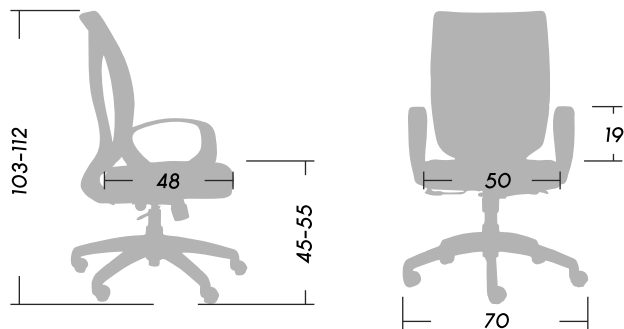

SOUL

ASIENTOS OP. PREMIUM

Absoluta sensación de bienestar.

- 1 Respaldo tapizado en tela de red.
- 2 Asiento de espuma inyectada.
- 3 Mecanismo A-Syncro (multi-posiciones) o Basculante.
- 4 Regulación neumática de altura del asiento.
- 5 Base giratoria de 5 puntas.

Dimensiones (cm)

SmartOffice®
Muebles de Oficina

 Peso 17.60

 Peso Máx. soportado recomendado 125kg.