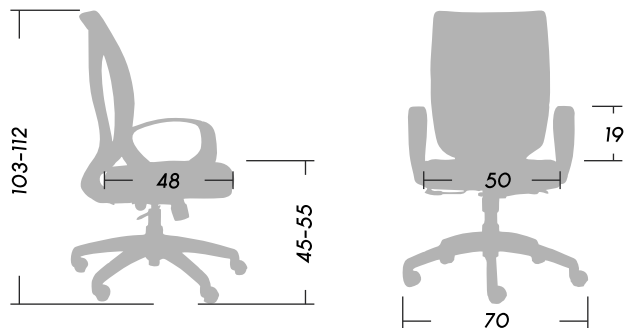

SOUL WHITE

ASIENTOS OP. PREMIUM

Absoluta sensación de bienestar.
Ahora con plásticos en color blanco.

- 1 Respaldo tapizado en tela de red.
- 2 Asiento de espuma inyectada.
- 3 Mecanismo A-Syncro (multi-posiciones) o Basculante.
- 4 Regulación neumática de altura del asiento.
- 5 Base giratoria de 5 puntas.

Dimensiones (cm)

SmartOffice®
Muebles de Oficina

 Peso **17.60**

 Peso Máx. soportado
recomendado **125kg.**