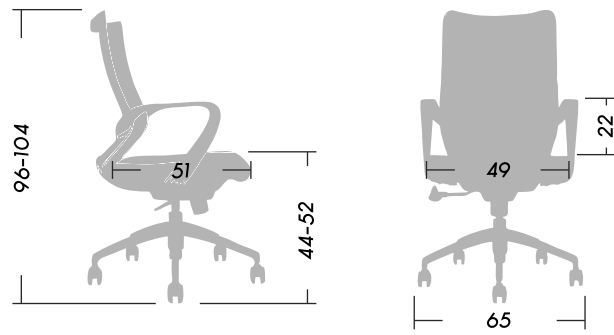

Certificación internacional
ANSI/BIFMA

Pistón neumático
Certificado internacional
DIN 4550 CLASS 3,

SmartOffice®
Muebles de Oficina

SKY MID

ASIENTOS OP. PREMIUM

Dimensiones (cm)

Tapizados

Red - Respaldo

Negro

Tela - Asiento

Gris

SmartOffice®
Muebles de Oficina

Peso 11

Peso Máx. soportado
recomendado **130kg.**

Producto Importado