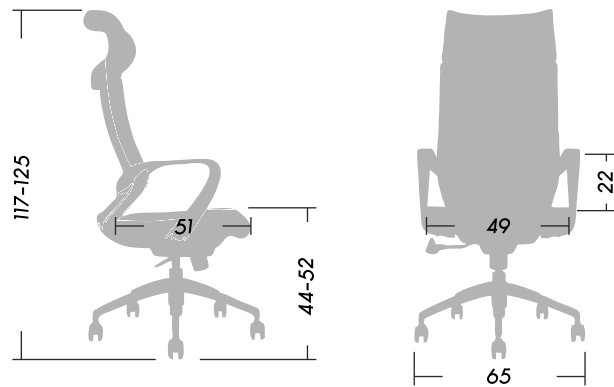

- 1 Respaldo con apoya cabeza integrado, fabricado en PP color Gris, reforzado y cubierto por mesh flexible de alta calidad.
- 2 Apoya brazos integrados en PP color Gris.
- 3 Asiento tapizado tela sobre espuma de alta densidad, con interior del asiento fabricado en madera multilaminada.
- 4 Mecanismo Basculante con regulación adaptable al peso del usuario. Fabricado en hierro negro reforzado.
- 5 Pistón neumático cromado certificado, ensayo contra explosión y pérdida de aceite.
- 6 Base de cinco rayos fabricada en aluminio inyectado y pulido.
- 7 Ruedas dobles de 60mm. de diámetro con perno de presión de hierro.

Certificación internacional
ANSI/BIFMA

SmartOffice®
Muebles de Oficina

SKY HIGH

ASIENTOS GERENCIALES

Dimensiones (cm)

Tapizados

Red - Cabezal / Respaldo

Negro

Tela - Asiento

Gris

SmartOffice®
Muebles de Oficina

Peso 11.70

Peso Máx. soportado
recomendado 130kg.

Producto Importado