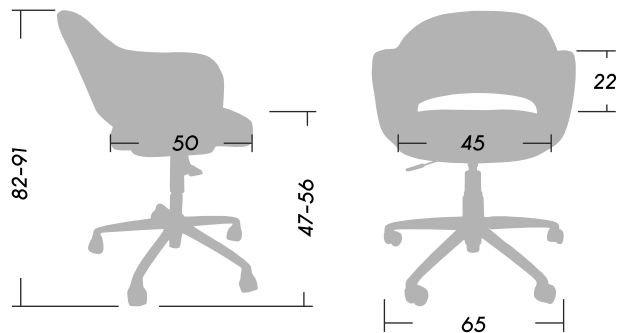

SAARINEN

ASIENTOS GERENCIALES

Clásico y dinámico, se adapta perfectamente a las necesidades del profesional y está orientada a la comodidad del cliente.

- 1 Espuma de alta densidad. Tapizado en Tela o Ecocuero.
- 2 Asiento y respaldo con casco de madera multilaminada.
- 3 Ajuste neumático de altura del asiento.
- 4 Base cromada de 5 puntas, con ruedas.

Dimensiones (cm)

SmartOffice®
Muebles de Oficina

 Peso 12.20

 Peso Máx. soportado recomendado 120kg.