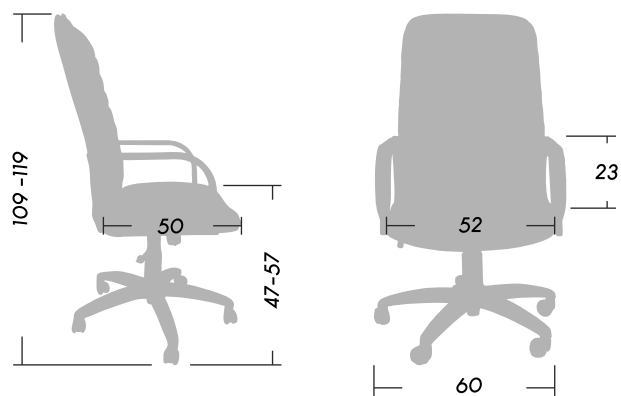

S8

ASIENTOS GERENCIALES

- 1 Espuma de alta densidad y tapizado en ecocuero.
- 2 Apoya brazos cromados y tapizados.
- 3 Sistema basculante: Mecanismo de respaldo y asiento oscilante con control de tensión.
- 4 Regulación neumática de altura del asiento.
- 5 Base giratoria cromada.

Dimensiones (cm)

SmartOffice®
Muebles de Oficina

 Peso 14.20

 Peso Máx. soportado recomendado 130kg.