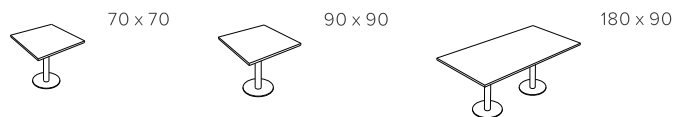

DISCO

SmartOffice®
Muebles de Oficina

T

Línea de mesas con tapas en Melamina de 25mm de espesor con canto perimetral en ABS de 2mm. Base disco construidas en hierro, en color: Aluminio, blanco, negro o Cromado.

Alturas: 74cm / 100cm Aprox.

Mesas de reunión / coffee [Tapa circular 25mm]

Mesas de reunión / coffee [Tapa 25mm]

SmartOffice[®]

Muebles de Oficina

SHOWROOM MICROCENTRO
25 de Mayo 648
Ciudad de Buenos Aires
Tel.: +54 11 5199 5747