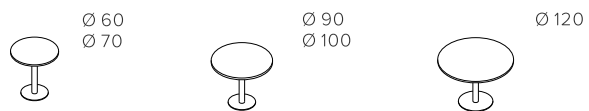

DISCO

SmartOffice®
Muebles de Oficina

T

Línea de mesas con tapas en Melamina de 25mm de espesor con canto perimetral en ABS de 2mm. Base disco construidas en hierro, en color: Aluminio, blanco, negro o Cromado.

Alturas: 74cm / 100cm Aprox.

Mesas de reunión / coffee [Tapa circular 25mm]

Mesas de reunión / coffee [Tapa 25mm]

SmartOffice[®]

Muebles de Oficina

SHOWROOM MICROCENTRO
25 de Mayo 648
Ciudad de Buenos Aires
Tel.: +54 11 5199 5747