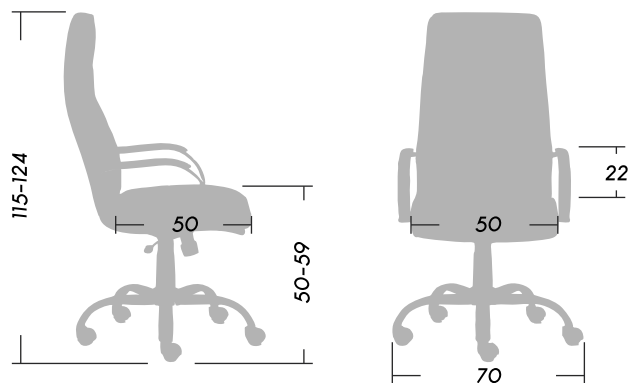

# MATIZ

ASIENTOS DE OFICINA

Su diseño ergonómico garantiza una excelente sensación de confort, ofreciendo mayor apoyo en la zona lumbar, la columna vertebral y la parte superior de la espalda.

Su robustez garantiza un largo período de uso y un soporte óptimo. Ofrece una versión de respaldo alto y bajo para distintas necesidades y estilos.

- 1 Casco realizado en madera multilaminada.
- 2 Espuma de alta densidad.
- 3 Apoya brazos cromados.
- 4 Sistema basculante con múltiples posiciones de bloqueo.
- 5 Regulación neumática de altura del asiento.
- 6 Base cromada.
- 7 Ruedas revestidas de material elastómero, muy silenciosa.

Dimensiones (cm)

SmartOffice®  
Muebles de Oficina

 Peso 22.20

 Peso Máx. soportado recomendado 120kg.

# MATIZ

ASIENTOS DE OFICINA

Dimensiones (cm)

SmartOffice®  
Muebles de Oficina

Peso 17

Peso 15

Peso Máx. soportado  
recomendado 120kg.