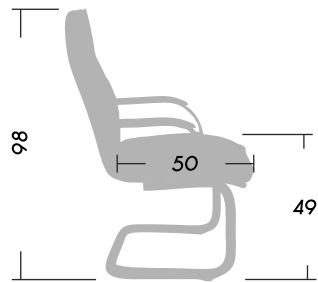

Dimensiones (cm)

SmartOffice®  
Muebles de Oficina

 Peso 22.20

 Peso Máx. soportado recomendado 120kg.

# MATIZ

ASIENTOS DE OFICINA

Dimensiones (cm)

SmartOffice®  
Muebles de Oficina

Peso 17

Peso 15

Peso Máx. soportado  
recomendado 120kg.