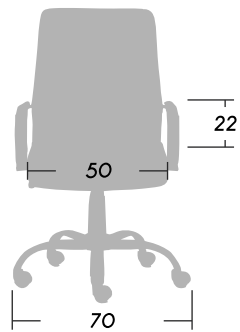

Dimensiones (cm)

SmartOffice®  
Muebles de Oficina

 Peso 22.20

 Peso Máx. soportado recomendado 120kg.

# MATIZ

ASIENTOS DE OFICINA

Dimensiones (cm)

SmartOffice®  
Muebles de Oficina

Peso 17

Peso 15

Peso Máx. soportado  
recomendado 120kg.