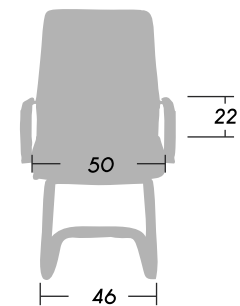

Dimensiones (cm)

SmartOffice®  
Muebles de Oficina

 Peso 22.20

 Peso Máx. soportado recomendado 120kg.

# MATIZ

ASIENTOS DE OFICINA

Dimensiones (cm)

SmartOffice®  
Muebles de Oficina

Peso 17

Peso 15

Peso Máx. soportado  
recomendado 120kg.