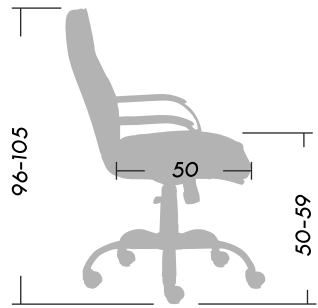

# MATIZ

ASIENTOS DE OFICINA

Su diseño ergonómico garantiza una excelente sensación de confort, ofreciendo mayor apoyo en la zona lumbar, la columna vertebral y la parte superior de la espalda.

Su robustez garantiza un largo período de uso y un soporte óptimo. Ofrece una versión de respaldo alto y bajo para distintas necesidades y estilos.

Dimensiones (cm)

SmartOffice®  
Muebles de Oficina

 Peso 22.20

 Peso Máx. soportado recomendado 120kg.

# MATIZ

ASIENTOS DE OFICINA

Dimensiones (cm)

SmartOffice®  
Muebles de Oficina

Peso 17

Peso 15

Peso Máx. soportado  
recomendado 120kg.