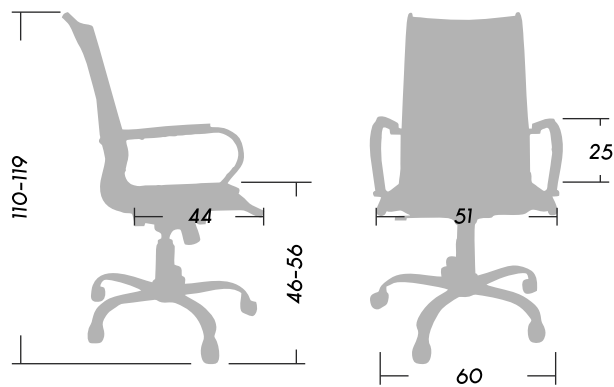

MAGNA

ASIENTOS GERENCIALES

Estilo liviano y ligero.

- 1 Tapizado en Mesh
- 2 Apoya brazo cromado y tapizado.
- 3 Estructura fabricada en acero cromado, que asegura gran duración y resistencia.
- 4 Mecanismo de basculación con regulación de tensión.
- 5 Regulación de altura neumática.

Dimensiones (cm)

SmartOffice®
Muebles de Oficina

 Peso 12.80

 Peso Máx. soportado recomendado 120kg.