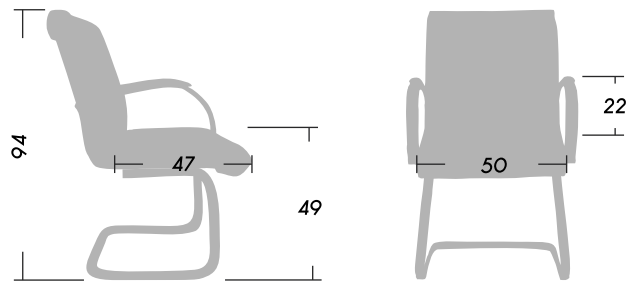

Dimensiones (cm)

SmartOffice®
Muebles de Oficina

 Peso 17

 Peso Máx. soportado recomendado 120kg.

LUXOR

ASIENTOS DE OFICINA

Dimensiones (cm)

SmartOffice®
Muebles de Oficina

Peso 15.80

Peso 15.80

Peso Máx. soportado
recomendado 120kg.