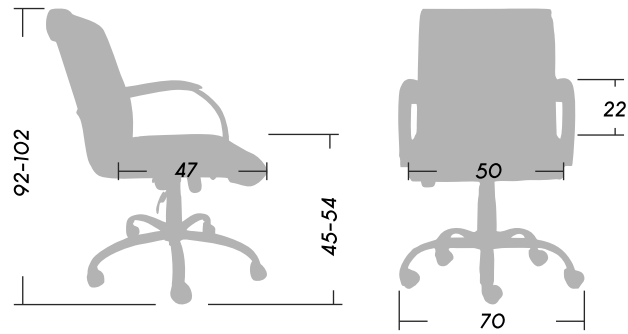

Dimensiones (cm)

SmartOffice®
Muebles de Oficina

 Peso 17

 Peso Máx. soportado recomendado 120kg.

LUXOR

ASIENTOS DE OFICINA

Dimensiones (cm)

SmartOffice®
Muebles de Oficina

Peso 15.80

Peso 15.80

Peso Máx. soportado
recomendado 120kg.