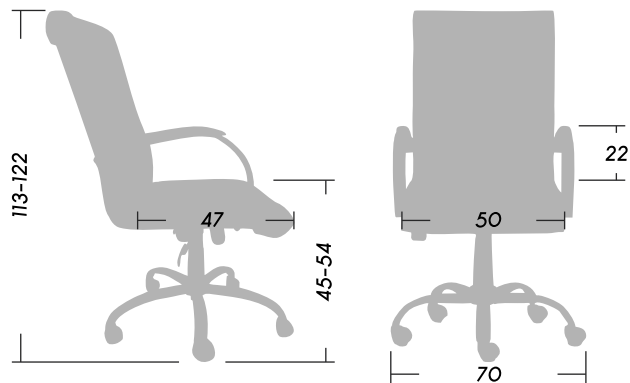

LUXOR

ASIENTOS DE OFICINA

De estilo sobrio y contemporáneo

- 1 Espuma de alta densidad, Tapizado en tela o ecocuero.
- 2 Apoyabrazos cromado y tapizados en la parte superior.
- 3 Sistema basculante con control de tensión.
- 4 Regulación neumática de altura.
- 5 Base cromada.

Dimensiones (cm)

SmartOffice®
Muebles de Oficina

 Peso 17

 Peso Máx. soportado recomendado 120kg.

LUXOR

ASIENTOS DE OFICINA

Dimensiones (cm)

SmartOffice®
Muebles de Oficina

Peso 15.80

Peso 15.80

Peso Máx. soportado
recomendado 120kg.