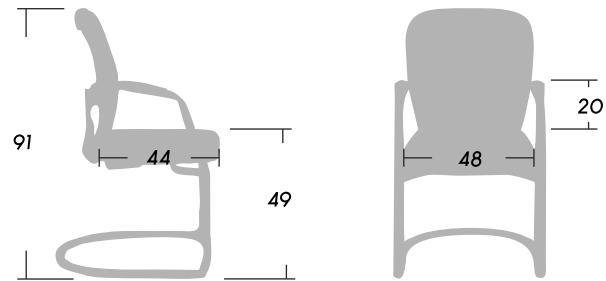

SmartOffice®  
Muebles de Oficina

 Peso **14.60**

 Peso Máx. soportado  
recomendado **120kg.**

# LINK

ASIENTOS DE OFICINA

Dimensiones (cm)

SmartOffice®  
Muebles de Oficina

Peso 12.80

Peso Máx. soportado  
recomendado 120kg.