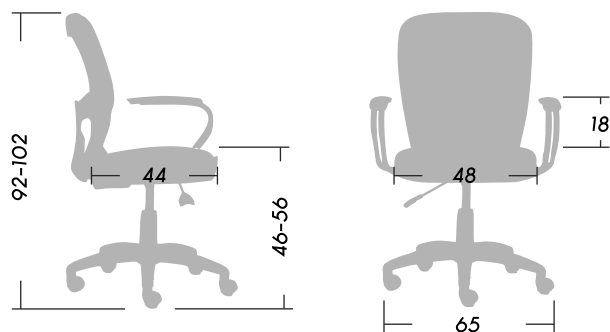

# LINK

ASIENTOS DE OFICINA

- 1 Respaldo tapizado en tela de red.
- 2 Espuma de asiento inyectada en poliuretano, tapizado tela o ecocuero.
- 3 Regulación neumática de altura del asiento.

Dimensiones (cm)

SmartOffice®  
Muebles de Oficina

 Peso **14.60**

 Peso Máx. soportado  
recomendado **120kg.**

# LINK

ASIENTOS DE OFICINA

Dimensiones (cm)

SmartOffice®  
Muebles de Oficina

Peso 12.80

Peso Máx. soportado  
recomendado 120kg.