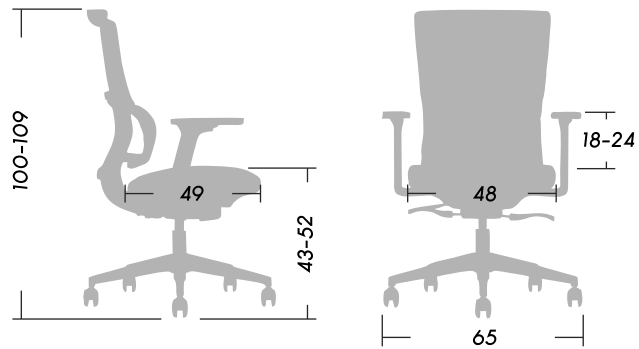

- 1 Respaldo ergonómico con soporte lumbar ajustable
- 2 Apoya brazos regulables 3D. Altura / Profundidad / Rotación
- 3 Asiento deslizable
- 4 Mecanismo Synchronize
- 5 Columna neumática
- 6 Base de 5 ramas fabricada en PP negro
- 7 Ruedas de 60mm recubiertas con banda de goma

Certificación internacional
ANSI/BIFMA X5.1

SmartOffice®
Muebles de Oficina

INFINIT MID

ASIENTOS OP. PREMIUM

Dimensiones (cm)

Tapizados

Red - Respaldo

Negro

Tela - Asiento

Negro

SmartOffice®
Muebles de Oficina

Peso 18

Peso Máx. soportado
recomendado 140kg.

Producto Importado