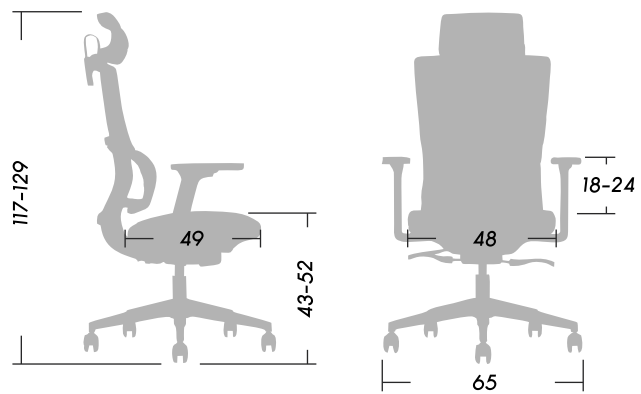

- 1 Apoya cabeza regulable
- 2 Respaldo ergonómico con soporte lumbar ajustable
- 3 Apoya brazos regulables 3D. Altura / Profundidad / Rotación
- 4 Asiento deslizante
- 5 Mecanismo Synchronize
- 6 Columna neumática
- 7 Base de 5 ramas fabricada en PP negro
- 8 Ruedas de 60mm recubiertas con banda de goma

# INFINIT HIGH

ASIENTOS GERENCIALES

Dimensiones (cm)

Tapizados

Red - Cabezal / Respaldo

Negro

Tela - Asiento

Negro