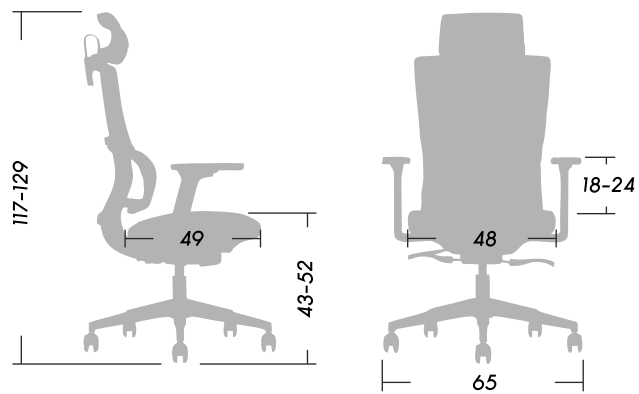

- 1 Apoya cabeza regulable
- 2 Respaldo ergonómico con soporte lumbar ajustable
- 3 Apoya brazos regulables 3D. Altura / Profundidad / Rotación
- 4 Asiento deslizable
- 5 Mecanismo Synchronize
- 6 Columna neumática cromada
- 7 Base de 5 ramas de aluminio pulido cromado
- 8 Ruedas de 60mm recubiertas con banda de goma

Certificación internacional
ANSI/BIFMA X5.1

SmartOffice®
Muebles de Oficina

INFINIT HIGH PLUS

ASIENTOS GERENCIALES

Dimensiones (cm)

Tapizados

Red - Cabezal / Respaldo

Negro

Tela - Asiento

Negro

SmartOffice®
Muebles de Oficina

Peso 19

Peso Máx. soportado recomendado **140kg.**

Producto Importado