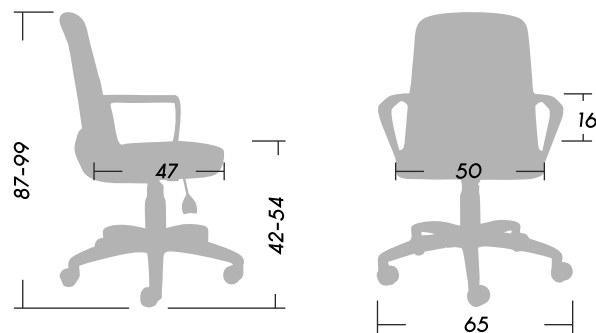

FRAME

ASIENTOS OPERATIVOS

Simple y versátil. Ideal para espacios modernos.

- 1 Respaldo en tela de red.
- 2 Apoyabrazos fijos incorporados de manera estructural al respaldo.
- 3 Espuma de asiento de alta densidad.
- 4 Regulación neumática de altura del asiento.
- 5 Base compuesta por nylon y fibra de vidrio de alta resistencia.

Opcional
Sistema Basculante.
Base cromada.

Dimensiones (cm)

SmartOffice®
Muebles de Oficina

 Peso 6.10

 Peso Máx. soportado
recomendado 120kg.