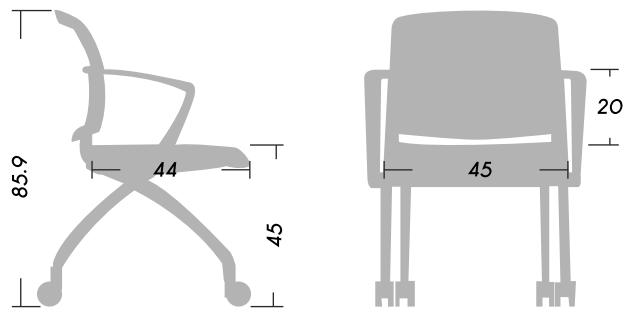

3

4

SmartOffice®
Muebles de Oficina

FOLDI

ASIENTOS OPERATIVOS

SmartOffice®
Muebles de Oficina

Dimensiones (cm)

Peso **9.30**

Peso Máx. soportado
recomendado **120kg.**