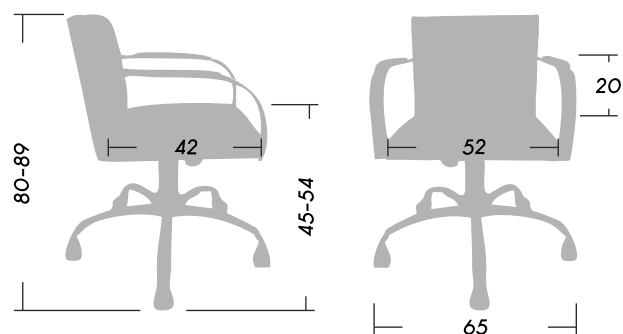

# BRNO GIRATORIO

ASIENTOS GERENCIALES

Un clásico del diseño moderno en su versión giratoria.

- 1 Espuma de poliuretano de alta densidad, Tapizado ecocuero.
- 2 Apoya brazos en planchuela de acero cromado y tapizado superior.
- 3 Regulación neumática de altura.
- 4 Base cromada.

Dimensiones (cm)

SmartOffice®  
Muebles de Oficina

 Peso 15

 Peso Máx. soportado recomendado 140kg.