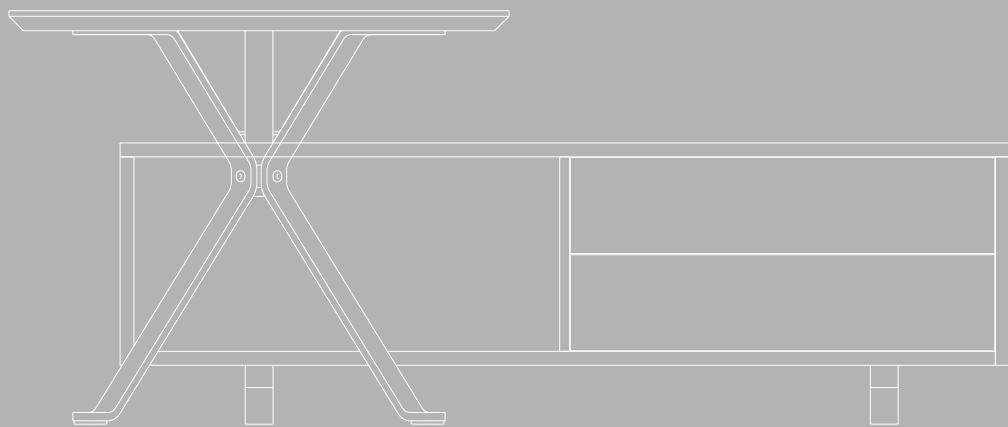

MATRIX
PREMIUM
SmartOffice®

ELEGANCIA Y DISTINCIÓN

Equipamiento de alta dirección proyectada para responder a las altas exigencias.

MatriX Premium es una colección de gran impacto visual y estético que se caracteriza por un marcado ADN, donde el diseño de las estructuras, la importancia de los volúmenes de guardado y la alta calidad de los acabados resaltan aún más su categoría de equipamiento para alta dirección.