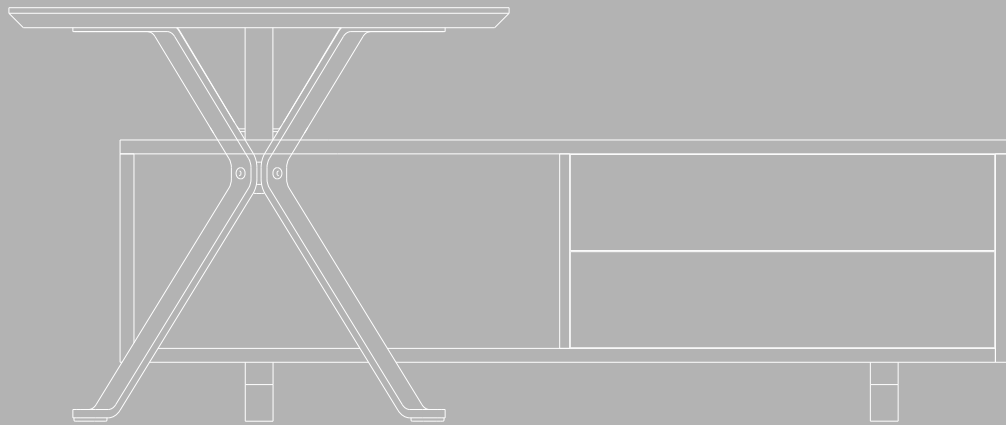

MATRIX

SmartOffice®

ELEGANCIA Y DISTINCIÓN

Equipamiento de alta dirección proyectada para responder a las altas exigencias.

MatriX es una colección de gran impacto visual y estético que se caracteriza por un marcado ADN, donde el diseño de las estructuras, la importancia de los volúmenes de guardado y la alta calidad de los acabados resaltan aún más su categoría de equipamiento para alta dirección.